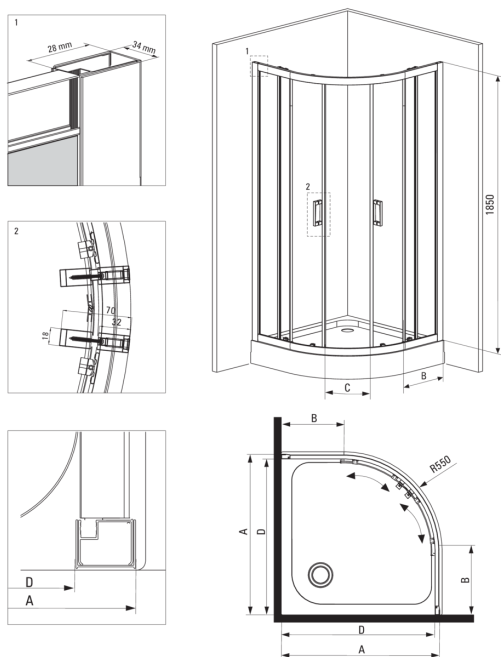

## tuš kabina, polkrožno

koda izdelka: KYP\_N51K

EAN: 5908212090312

Barva: Nero

Garancija [leta]: 2

### Kabine

oblika	polkrožno
širina [mm]	900
dolžina [mm]	900
višina [mm]	1850
debelina stekla [mm]	5
steklen finiř	transparenten

Model	Size	A (mm)	B (mm)	C (mm)	D (mm)
KYP X52K	800x800	785-795	278	435	755
KYP X51K	900x900	885-895	348	520	855