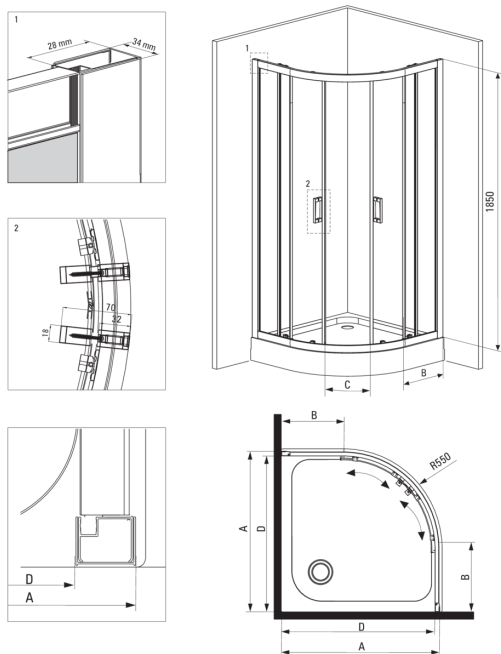

FUNKIA

Cabină de duș, semicerc

Codul produsului: KYP_N51K

EAN: 5908212090312

Culoarea: nero

Garanție [ani]: 2

Cabine

Formă	semicerc
Lățime [mm]	900
Lungimea [mm]	900
Înălțime [mm]	1850
Grosime sticlă [mm]	5
Finisaj sticlă	transparent

Caracteristici:

- Doar cele mai bune materiale, a căror calitate a fost certificată prin teste de laborator
- Sticlă securizată sigură și rezistentă
- Rolele inferioare permit detașarea ușii și întreținerea ușoară a produsului.
- Mascarea elementelor de montaj
- Posibilitate de instalare a cabinei fără cădiță de duș, direct pe gresie
- Agent de curățare special, sigur pentru suprafețele curățate
- Profilele nivelează curbura pereților
- Rezistență la impact, substanțe chimice și pete conform standardului PN-EN 14428+A1:2008, certificată prin teste făcute de Institutul de Materiale de Construcții și Ceramică
- Cabina este fără cădiță de duș

Model	Size	A (mm)	B (mm)	C (mm)	D (mm)
KYP X52K	800x800	785-795	278	435	755
KYP X51K	900x900	885-895	348	520	855