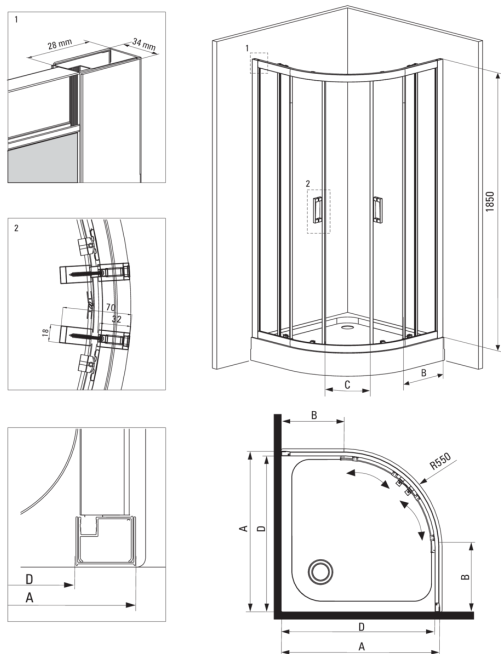

FUNKIA

Kabina prysznicowa półokrągła

Cena Netto: 1137,40 zł
Cena Brutto: 1399,00 zł

Kod produktu: KYP_N51K

EAN: 5908212090312

Kolor: nero

Gwarancja [lata]: 2

Kabina

Kształt	półokrągły
Szerokość [mm]	900
Długość [mm]	900
Wysokość [mm]	1850
Grubość szkła hartowanego [mm]	5
Wykończenie szkła	transparentne

Wyróżniki:

- Tylko najlepsze materiały, których jakość potwierdzamy badaniami w laboratorium
- Bezpieczne i wytrzymałe szkło hartowane
- Dolne rolki pozwalają na wypięcie drzwi i łatwiejszą pielęgnację kabiny
- Maskowanie elementów montażowych
- Możliwość zamontowania kabiny bez brodzika, bezpośrednio na płytkach
- W ofercie dedykowany środek bezpieczny dla czyszczonych powierzchni
- Profile niwelujące krzywiznę ścian
- Odporność na uderzenia oraz na chemikalia i płamienie zgodnie z normą PN-EN 14428+A1:2008, potwierdzona badaniami Instytutu Ceramiki i Materiałów Budowlanych.
- Kabina sprzedawana bez brodzika

Model	Size	A (mm)	B (mm)	C (mm)	D (mm)
KYP X52K	800x800	785-795	278	435	755
KYP X51K	900x900	885-895	348	520	855