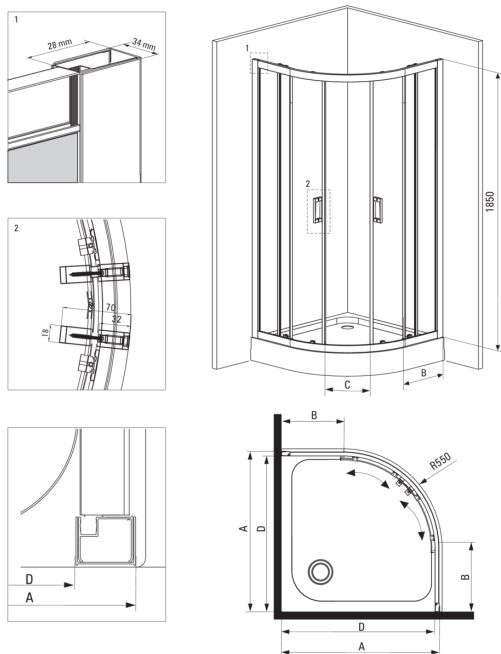

FUNKIA

Kabina prysznicowa półokrągła

Cena Netto: 1137,40 zł
Cena Brutto: 1399,00 zł

deante

Kod produktu: KYP_N51K

EAN: 5908212090312

Kolor: nero

Gwarancja [lata]: 2

Kabina

Kształt	półokrągły
Szerokość [mm]	900
Długość [mm]	900
Wysokość [mm]	1850
Grubość szkła hartowanego [mm]	5
Wykończenie szkła	transparentne

Wyróżniki:

- Tylko najlepsze materiały, których jakość potwierdzamy badaniami w laboratorium
- Bezpieczne i wytrzymałe szkło hartowane
- Dolne rolki pozwalają na wypięcie drzwi i łatwiejszą pielęgnację kabiny
- Maskowanie elementów montażowych
- Możliwość zamontowania kabiny bez brodzika, bezpośrednio na płytkach
- W ofercie dedykowany środek bezpieczny dla czyszczonych powierzchni
- Profile niwelujące krzywiznę ścian
- Odporność na uderzenia oraz na chemikalia i płamienie zgodnie z normą PN-EN 14428+A1:2008, potwierdzona badaniami Instytutu Ceramiki i Materiałów Budowlanych.
- Kabina sprzedawana bez brodzika

Model	Size	A (mm)	B (mm)	C (mm)	D (mm)
KYP X52K	800x800	785-795	278	435	755
KYP X51K	900x900	885-895	348	520	855