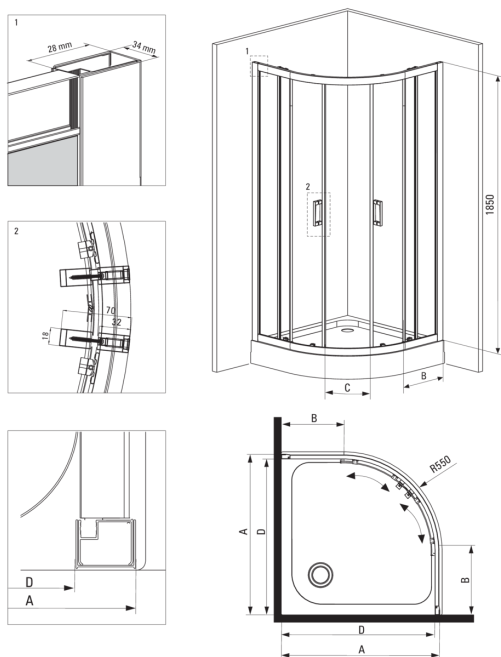

FUNKIA

Cabina de baño, media vuelta

Código de producto: KYP_N51K

EAN: 5908212090312

Color: negro

Garantía [años]: 2

Cabañas

Forma	media vuelta
Ancho [mm]	900
Longitud [mm]	900
Altura [mm]	1850
Grosor de vidrio [mm]	5
Acabado de vidrio	transparente

Características:

- Solo los mejores materiales cuya calidad es confirmada por la investigación en el laboratorio
- Vidrio templado seguro y duradero
- Los rodillos inferiores le permiten divergir la puerta y un cuidado de cabina más fácil
- Elementos de montaje enmascarado
- Es posible instalar una cabina sin una bandeja de ducha, directamente en los mosaicos.
- Una medida dedicada en la oferta es una caja fuerte dedicada para superficies limpias
- Perfiles que reducen la curvatura de las paredes
- Resistencia al impacto, así como a los productos químicos y las manchas de acuerdo con PN-EN 14428+A1: 2008, confirmado por el Instituto de Cerámica y Materiales de construcción.

Model	Size	A (mm)	B (mm)	C (mm)	D (mm)
KYP X52K	800x800	785-795	278	435	755
KYP X51K	900x900	885-895	348	520	855