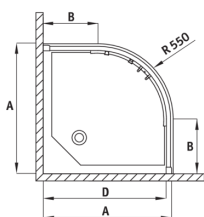

## Душева кабіна, напівкругла

Код продукту: KYP\_654K

EAN: 5908212019412

Колір: хром

Гарантія: 2

FUNKIA

Model	Size	A (mm)	B (mm)	C (mm)	D (mm)
KYP X54K	800x800	785-800	280	440	765
KYP X53K	900x900	885-900	350	540	865

### Кабіни

форма	напівкруглий
Ширина [мм]	800
Довжина [мм]	800
Висота [мм]	1700
товщина скла	5
Оздоблення скла	матовий