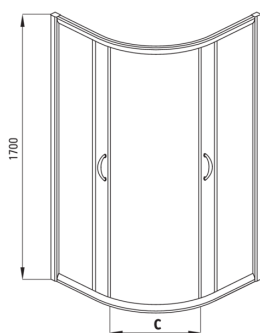

FUNKIA

Душева кабіна, напівкругла

Код продукту: KYP_654K

EAN: 5908212019412

Колір: хром

Гарантія: 2

Кабіни

форма	напівкруглий
Ширина [мм]	800
Довжина [мм]	800
Висота [мм]	1700
товщина скла	5
Оздоблення скла	матовий

FUNKIA

Model	Size	A (mm)	B (mm)	C (mm)	D (mm)
KYP X54K	800x800	785-800	280	440	765
KYP X53K	900x900	885-900	350	540	865