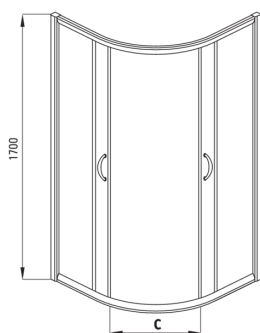

## Душева кабіна, напівкругла

Код продукту: KYP\_654K

EAN: 5908212019412

Колір: хром

Гарантія: 2

FUNKIA

Model	Size	A (mm)	B (mm)	C (mm)	D (mm)
KYP X54K	800x800	785-800	280	440	765
KYP X53K	900x900	885-900	350	540	865

### Кабіни

форма	напівкруглий
Ширина [мм]	800
Довжина [мм]	800
Висота [мм]	1700
товщина скла	5
Оздоблення скла	матовий