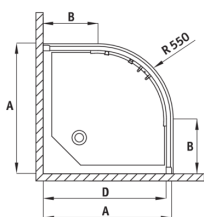

FUNKIA

Душева кабіна, напівкругла

Код продукту: KYP_654K

EAN: 5908212019412

Колір: хром

Гарантія: 2

Кабіни

форма	напівкруглий
Ширина [мм]	800
Довжина [мм]	800
Висота [мм]	1700
товщина скла	5
Оздоблення скла	матовий

FUNKIA

Model	Size	A (mm)	B (mm)	C (mm)	D (mm)
KYP X54K	800x800	785-800	280	440	765
KYP X53K	900x900	885-900	350	540	865