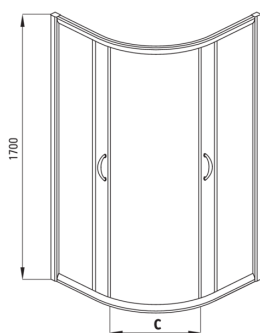

FUNKIA

tuš kabina, polkrožno

koda izdelka: KYP_654K

EAN: 5908212019412

Barva: krom

Garancija [leta]: 2

Kabine

oblika	polkrožno
širina [mm]	800
dolžina [mm]	800
višina [mm]	1700
debelina stekla [mm]	5
steklen finiř	mlečno

FUNKIA

Model	Size	A (mm)	B (mm)	C (mm)	D (mm)
KYP X54K	800x800	785-800	280	440	765
KYP X53K	900x900	885-900	350	540	865