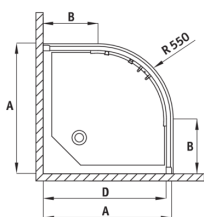

FUNKIA

tuš kabina, polkrožno

koda izdelka: KYP_654K

EAN: 5908212019412

Barva: krom

Garancija [leta]: 2

Kabine

oblika	polkrožno
širina [mm]	800
dolžina [mm]	800
višina [mm]	1700
debelina stekla [mm]	5
steklen finiř	mlečno

FUNKIA

Model	Size	A (mm)	B (mm)	C (mm)	D (mm)
KYP X54K	800x800	785-800	280	440	765
KYP X53K	900x900	885-900	350	540	865