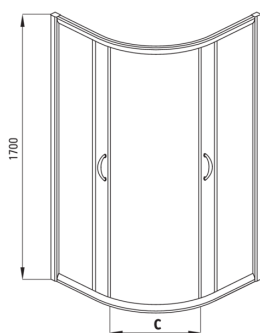

FUNKIA

Душевая кабина, полукруглая

Код товара: KYP_654K

EAN: 5908212019412

Цвет: хром

Гарантия [лет]: 2

Кабины

Форма	полукруглый
Ширина [мм]	800
Длина [мм]	800
Высота [мм]	1700
толщина закаленного стекла	5
Отделка стекла	матовый

FUNKIA

Model	Size	A (mm)	B (mm)	C (mm)	D (mm)
KYP X54K	800x800	785-800	280	440	765
KYP X53K	900x900	885-900	350	540	865