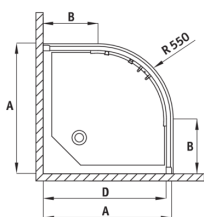

FUNKIA

Душевая кабина, полукруглая

Код товара: KYP_654K

EAN: 5908212019412

Цвет: хром

Гарантия [лет]: 2

Кабины

Форма	полукруглый
Ширина [мм]	800
Длина [мм]	800
Высота [мм]	1700
толщина закаленного стекла	5
Отделка стекла	матовый

FUNKIA

Model	Size	A (mm)	B (mm)	C (mm)	D (mm)
KYP X54K	800x800	785-800	280	440	765
KYP X53K	900x900	885-900	350	540	865