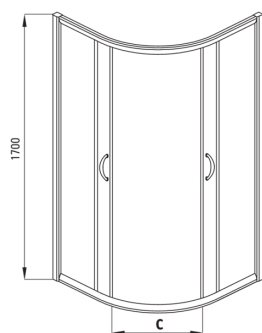

## Cabină de duș, semicerc

Codul produsului: KYP\_654K

EAN: 5908212019412

Culoarea: cromat

Garanție [ani]: 2

FUNKIA

Model	Size	A (mm)	B (mm)	C (mm)	D (mm)
KYP X54K	800x800	785-800	280	440	765
KYP X53K	900x900	885-900	350	540	865

### Cabine

Formă	semicerc
Lățime [mm]	800
Lungimea [mm]	800
Înălțime [mm]	1700
Grosime sticlă [mm]	5
Finisaj sticlă	jivrat