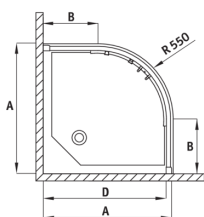

## Cabină de duș, semicerc

Codul produsului: KYP\_654K

EAN: 5908212019412

Culoarea: cromat

Garanție [ani]: 2

FUNKIA

Model	Size	A (mm)	B (mm)	C (mm)	D (mm)
KYP X54K	800x800	785-800	280	440	765
KYP X53K	900x900	885-900	350	540	865

### Cabine

Formă	semicerc
Lățime [mm]	800
Lungimea [mm]	800
Înălțime [mm]	1700
Grosime sticlă [mm]	5
Finisaj sticlă	jivrat