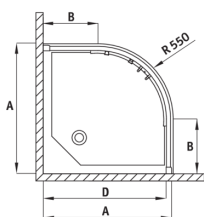

Kształt	półokrągły
Szerokość [mm]	800
Długość [mm]	800
Wysokość [mm]	1700
Grubość szkła hartowanego [mm]	5
Wykończenie szkła	szronione

Wyróżniki:

- Tylko najlepsze materiały, których jakość potwierdzamy badaniami w laboratorium
- Bezpieczne i wytrzymałe szkło hartowane
- Dolne rolki pozwalają na wypięcie drzwi i łatwiejszą pielęgnację kabiny
- Maskowanie elementów montażowych
- Możliwość zamontowania kabiny bez brodzika, bezpośrednio na płytkach
- W ofercie dedykowany środek bezpieczny dla czyszczonych powierzchni
- Profile niwelujące krzywiznę ścian
- Odporność na uderzenia oraz na chemikalia i płamienie zgodnie z normą PN-EN 14428+A1:2008, potwierdzona badaniami Instytutu Ceramiki i Materiałów Budowlanych.
- Kabina sprzedawana bez brodzika

FUNKIA

Model	Size	A (mm)	B (mm)	C (mm)	D (mm)
KYP X54K	800x800	785-800	280	440	765
KYP X53K	900x900	885-900	350	540	865