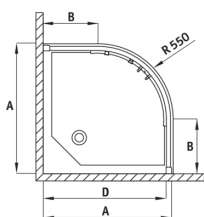

### Kabina

Kształt	półokrągły
Szerokość [mm]	800
Długość [mm]	800
Wysokość [mm]	1700
Grubość szkła hartowanego [mm]	5
Wykończenie szkła	szronione

FUNKIA

Model	Size	A (mm)	B (mm)	C (mm)	D (mm)
KYP X54K	800x800	785-800	280	440	765
KYP X53K	900x900	885-900	350	540	865