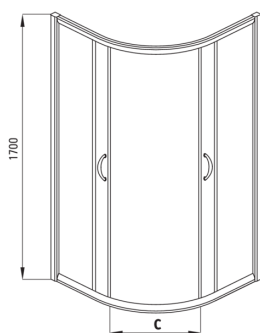

## Kabina prysznicowa półokrągła

Cena Netto: 1137,40 zł  
Cena Brutto: 1399,00 zł

Kod produktu: KYP\_654K

EAN: 5908212019412

Kolor: chrom

Gwarancja [lata]: 2

### Kabina

Kształt	półokrągły
Szerokość [mm]	800
Długość [mm]	800
Wysokość [mm]	1700
Grubość szkła hartowanego [mm]	5
Wykończenie szkła	szronione

FUNKIA

Model	Size	A (mm)	B (mm)	C (mm)	D (mm)
KYP X54K	800x800	785-800	280	440	765
KYP X53K	900x900	885-900	350	540	865