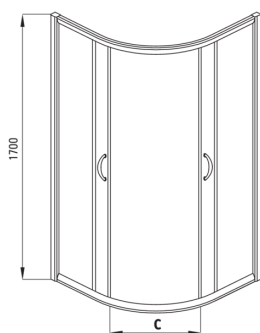

FUNKIA

Kabina prysznicowa półokrągła

Cena Netto: 1137,40 zł
Cena Brutto: 1399,00 zł

Kod produktu: KYP_654K

EAN: 5908212019412

Kolor: chrom

Gwarancja [lata]: 2

Kabina

Kształt	półokrągły
Szerokość [mm]	800
Długość [mm]	800
Wysokość [mm]	1700
Grubość szkła hartowanego [mm]	5
Wykończenie szkła	szronione

Wyróżniki:

- Tylko najlepsze materiały, których jakość potwierdzamy badaniami w laboratorium
- Bezpieczne i wytrzymałe szkło hartowane
- Dolne rolki pozwalają na wypięcie drzwi i łatwiejszą pielęgnację kabiny
- Maskowanie elementów montażowych
- Możliwość zamontowania kabiny bez brodzika, bezpośrednio na płytkach
- W ofercie dedykowany środek bezpieczny dla czyszczonych powierzchni
- Profile niwelujące krzywiznę ścian
- Odporność na uderzenia oraz na chemikalia i płamienie zgodnie z normą PN-EN 14428+A1:2008, potwierdzona badaniami Instytutu Ceramiki i Materiałów Budowlanych.
- Kabina sprzedawana bez brodzika

FUNKIA

Model	Size	A (mm)	B (mm)	C (mm)	D (mm)
KYP X54K	800x800	785-800	280	440	765
KYP X53K	900x900	885-900	350	540	865