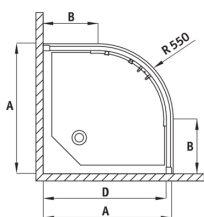

## Cabina doccia, mezzo tondo

**Codice prodotto:** KYP\_654K

**EAN:** 5908212019412

**Colore:** cromo

**Garanzia [anni]:** 2

### Cabine

Forma	mezzo tondo
Larghezza [mm]	800
Lunghezza [mm]	800
Altezza [mm]	1700
Spessore del vetro [mm]	5
Finitura in vetro	smerigliato

FUNKIA

Model	Size	A (mm)	B (mm)	C (mm)	D (mm)
KYP X54K	800x800	785-800	280	440	765
KYP X53K	900x900	885-900	350	540	865