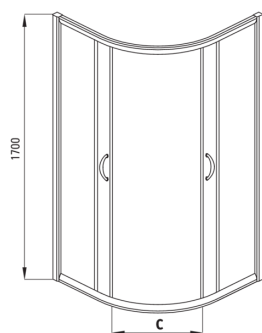

## Cabina doccia, mezzo tondo

**Codice prodotto:** KYP\_654K

**EAN:** 5908212019412

**Colore:** cromo

**Garanzia [anni]:** 2

### Cabine

Forma	mezzo tondo
Larghezza [mm]	800
Lunghezza [mm]	800
Altezza [mm]	1700
Spessore del vetro [mm]	5
Finitura in vetro	smerigliato

FUNKIA

Model	Size	A (mm)	B (mm)	C (mm)	D (mm)
KYP X54K	800x800	785-800	280	440	765
KYP X53K	900x900	885-900	350	540	865