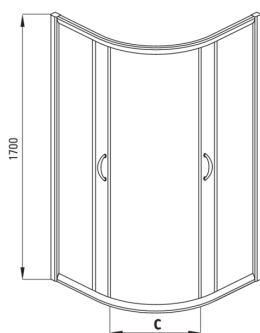

## Cabina doccia, mezzo tondo

**Codice prodotto:** KYP\_654K

**EAN:** 5908212019412

**Colore:** cromo

**Garanzia [anni]:** 2

### Cabine

Forma	mezzo tondo
Larghezza [mm]	800
Lunghezza [mm]	800
Altezza [mm]	1700
Spessore del vetro [mm]	5
Finitura in vetro	smerigliato

FUNKIA

Model	Size	A (mm)	B (mm)	C (mm)	D (mm)
KYP X54K	800x800	785-800	280	440	765
KYP X53K	900x900	885-900	350	540	865