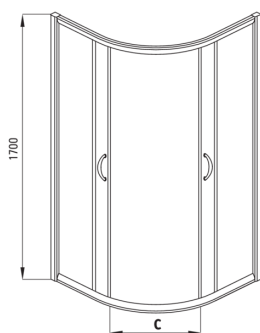

FUNKIA

Zuhanykabin, félköríves

Cikkszám: KYP_654K

EAN: 5908212019412

Szín: króm

Garancia [év]: 2

FUNKIA

Model	Size	A (mm)	B (mm)	C (mm)	D (mm)
KYP X54K	800x800	785-800	280	440	765
KYP X53K	900x900	885-900	350	540	865

Kabinok

Alak	félköríves
Szélesség [mm]	800
Hosszúság [mm]	800
Magasság [mm]	1700
Az edzett üveg vastagsága [mm]	5
Üveg kivitelezése	fagyott

Kiemelések:

- Csak a legjobb alapanyagokból, amelyek minőségét laboratóriumi vizsgálatok igazolták
- Biztonságos és tartós edzett üveg
- Az alsó görgők lehetővé teszik az ajtó leválasztását és a termék könnyebb tisztítását
- Szerelési elemek burkolata
- Lehetőség a kabin zuhanytálca nélküli felszerelésére, közvetlenül a csempére
- Dedikált tisztítószer, a felületek biztonságos tisztítására
- A profilrendszer lehetővé teszi a beszerelést egyetlen falakra is
- Ütés-, vegyszer- és foltosodás a PN-EN 14428 + A1: 2008 szabvány szerint, a Kerámia- és Építőanyag-intézet tesztjei igazolják.
- A zuhanykabin zuhanytálca nélkül kapható