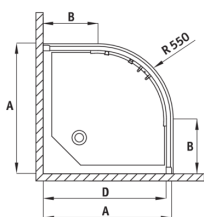

FUNKIA

Zuhanykabin, félköríves

Cikkszám: KYP_654K

EAN: 5908212019412

Szín: króm

Garancia [év]: 2

FUNKIA

Model	Size	A (mm)	B (mm)	C (mm)	D (mm)
KYP X54K	800x800	785-800	280	440	765
KYP X53K	900x900	885-900	350	540	865

Kabinok

Alak	félköríves
Szélesség [mm]	800
Hosszúság [mm]	800
Magasság [mm]	1700
Az edzett üveg vastagsága [mm]	5
Üveg kivitelezése	fagyott

Kiemelések:

- Csak a legjobb alapanyagokból, amelyek minőségét laboratóriumi vizsgálatok igazolták
- Biztonságos és tartós edzett üveg
- Az alsó görgők lehetővé teszik az ajtó leválasztását és a termék könnyebb tisztítását
- Szerelési elemek burkolata
- Lehetőség a kabin zuhanytálca nélküli felszerelésére, közvetlenül a csempére
- Dedikált tisztítószer, a felületek biztonságos tisztítására
- A profilrendszer lehetővé teszi a beszerelést egyetlen falakra is
- Ütés-, vegyszer- és foltosodás a PN-EN 14428 + A1: 2008 szabvány szerint, a Kerámia- és Építőanyag-intézet tesztjei igazolják.
- A zuhanykabin zuhanytálca nélkül kapható