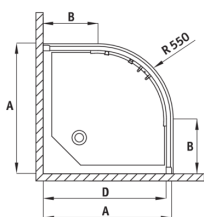

FUNKIA

Cabina de baño, media vuelta

Código de producto: KYP_654K

EAN: 5908212019412

Color: cromo

Garantía [años]: 2

Cabañas

Forma	media vuelta
Ancho [mm]	800
Longitud [mm]	800
Altura [mm]	1700
Grosor de vidrio [mm]	5
Acabado de vidrio	escarchado

FUNKIA

Model	Size	A (mm)	B (mm)	C (mm)	D (mm)
KYP X54K	800x800	785-800	280	440	765
KYP X53K	900x900	885-900	350	540	865