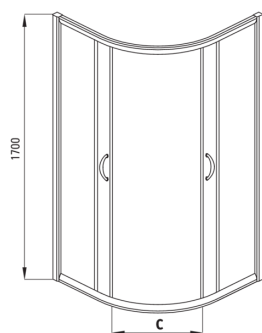

FUNKIA

Cabina de baño, media vuelta

Código de producto: KYP_654K

EAN: 5908212019412

Color: cromo

Garantía [años]: 2

Cabañas

Forma	media vuelta
Ancho [mm]	800
Longitud [mm]	800
Altura [mm]	1700
Grosor de vidrio [mm]	5
Acabado de vidrio	escarchado

Características:

- Solo los mejores materiales cuya calidad es confirmada por la investigación en el laboratorio
- Vidrio templado seguro y duradero
- Los rodillos inferiores le permiten divergir la puerta y un cuidado de cabina más fácil
- Elementos de montaje enmascarado
- Es posible instalar una cabina sin una bandeja de ducha, directamente en los mosaicos.
- Una medida dedicada en la oferta es una caja fuerte dedicada para superficies limpias
- Perfiles que reducen la curvatura de las paredes
- Resistencia al impacto, así como a los productos químicos y las manchas de acuerdo con PN-EN 14428+A1: 2008, confirmado por el Instituto de Cerámica y Materiales de construcción.

FUNKIA

Model	Size	A (mm)	B (mm)	C (mm)	D (mm)
KYP X54K	800x800	785-800	280	440	765
KYP X53K	900x900	885-900	350	540	865