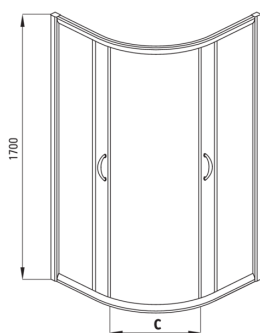

FUNKIA

Cabina de baño, media vuelta

Código de producto: KYP_654K

EAN: 5908212019412

Color: cromo

Garantía [años]: 2

Cabañas

Forma	media vuelta
Ancho [mm]	800
Longitud [mm]	800
Altura [mm]	1700
Grosor de vidrio [mm]	5
Acabado de vidrio	escarchado

Características:

- Solo los mejores materiales cuya calidad es confirmada por la investigación en el laboratorio
- Vidrio templado seguro y duradero
- Los rodillos inferiores le permiten divergir la puerta y un cuidado de cabina más fácil
- Elementos de montaje enmascarado
- Es posible instalar una cabina sin una bandeja de ducha, directamente en los mosaicos.
- Una medida dedicada en la oferta es una caja fuerte dedicada para superficies limpias
- Perfiles que reducen la curvatura de las paredes
- Resistencia al impacto, así como a los productos químicos y las manchas de acuerdo con PN-EN 14428+A1: 2008, confirmado por el Instituto de Cerámica y Materiales de construcción.

FUNKIA

Model	Size	A (mm)	B (mm)	C (mm)	D (mm)
KYP X54K	800x800	785-800	280	440	765
KYP X53K	900x900	885-900	350	540	865