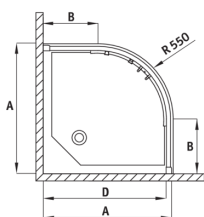

FUNKIA

Duschkabine, halbrund

Artikel-Nr.: KYP_654K

EAN: 5908212019412

Farbe: Chrom

Garantie [Jahre]: 2

FUNKIA

Model	Size	A (mm)	B (mm)	C (mm)	D (mm)
KYP X54K	800x800	785-800	280	440	765
KYP X53K	900x900	885-900	350	540	865

Kabinen

Form	halbrund
Breite [mm]	800
Länge	800
Höhe	1700
Gehärtetes Glas - Dicke [mm]	5
Glasausführung	mattiert

Charakteristische Merkmale:

- Nur die besten Materialien, deren Qualität durch Laboruntersuchungen bestätigt wird
- Sicheres und langlebiges gehärtetes Glas
- Untenrollen zur Herausnahme der Türen und lichtere Sauberhaltung
- Abdeckung der Montageelemente
- Kabine kann ohne Duschwanne direkt auf den Fliesen installiert werden
- Spezielles Mittel, das für die zu reinigenden Oberflächen unbedenklich ist
- Profile zum Ausgleich von Wandkrümmungen
- Stoß-, Chemikalien- und Fleckenbeständigkeit gemäß der Norm PN-EN 14428 + A1: 2008, bestätigt durch Tests des Instituts für Keramik und Baustoffe.
- Duschkabine wird ohne Duschwanne verkauft