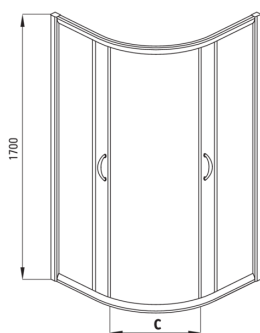

FUNKIA

Duschkabine, halbrund

Artikel-Nr.: KYP_654K

EAN: 5908212019412

Farbe: Chrom

Garantie [Jahre]: 2

FUNKIA

Model	Size	A (mm)	B (mm)	C (mm)	D (mm)
KYP X54K	800x800	785-800	280	440	765
KYP X53K	900x900	885-900	350	540	865

Kabinen

Form	halbrund
Breite [mm]	800
Länge	800
Höhe	1700
Gehärtetes Glas - Dicke [mm]	5
Glasausführung	mattiert

Charakteristische Merkmale:

- Nur die besten Materialien, deren Qualität durch Laboruntersuchungen bestätigt wird
- Sicheres und langlebiges gehärtetes Glas
- Untenrollen zur Herausnahme der Türen und lichtere Sauberhaltung
- Abdeckung der Montageelemente
- Kabine kann ohne Duschwanne direkt auf den Fliesen installiert werden
- Spezielles Mittel, das für die zu reinigenden Oberflächen unbedenklich ist
- Profile zum Ausgleich von Wandkrümmungen
- Stoß-, Chemikalien- und Fleckenbeständigkeit gemäß der Norm PN-EN 14428 + A1: 2008, bestätigt durch Tests des Instituts für Keramik und Baustoffe.
- Duschkabine wird ohne Duschwanne verkauft