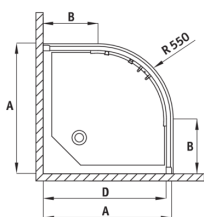

FUNKIA

Душева кабіна, напівкругла

Код продукту: KYP_653K

EAN: 5908212019405

Колір: хром

Гарантія: 2

Кабіни

форма	напівкруглий
Ширина [мм]	900
Довжина [мм]	900
Висота [мм]	1700
товщина скла	5
Оздоблення скла	матовий

FUNKIA

Model	Size	A (mm)	B (mm)	C (mm)	D (mm)
KYP X54K	800x800	785-800	280	440	765
KYP X53K	900x900	885-900	350	540	865