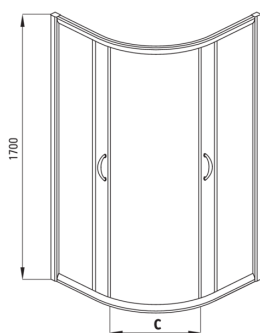

FUNKIA

Душева кабіна, напівкругла

Код продукту: KYP_653K

EAN: 5908212019405

Колір: хром

Гарантія: 2

Кабіни

форма	напівкруглий
Ширина [мм]	900
Довжина [мм]	900
Висота [мм]	1700
товщина скла	5
Оздоблення скла	матовий

FUNKIA

Model	Size	A (mm)	B (mm)	C (mm)	D (mm)
KYP X54K	800x800	785-800	280	440	765
KYP X53K	900x900	885-900	350	540	865