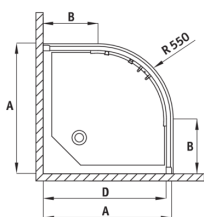

### Кабіни

форма	напівкруглий
Ширина [мм]	900
Довжина [мм]	900
Висота [мм]	1700
товщина скла	5
Оздоблення скла	матовий

FUNKIA

Model	Size	A (mm)	B (mm)	C (mm)	D (mm)
KYP X54K	800x800	785-800	280	440	765
KYP X53K	900x900	885-900	350	540	865