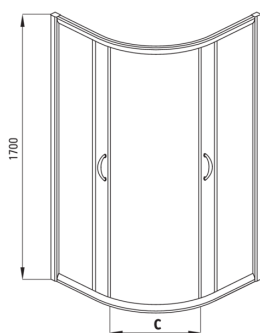

## Душева кабіна, напівкругла

Код продукту: KYP\_653K

EAN: 5908212019405

Колір: хром

Гарантія: 2

### Кабіни

форма	напівкруглий
Ширина [мм]	900
Довжина [мм]	900
Висота [мм]	1700
товщина скла	5
Оздоблення скла	матовий

FUNKIA

Model	Size	A (mm)	B (mm)	C (mm)	D (mm)
KYP X54K	800x800	785-800	280	440	765
KYP X53K	900x900	885-900	350	540	865