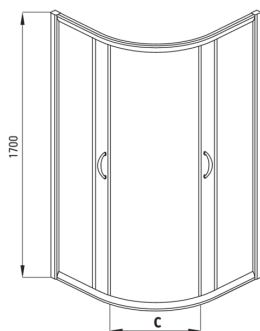

## tuš kabina, polkrožno

koda izdelka: KYP\_653K

EAN: 5908212019405

Barva: krom

Garancija [leta]: 2

### Kabine

oblika	polkrožno
širina [mm]	900
dolžina [mm]	900
višina [mm]	1700
debelina stekla [mm]	5
steklen finiř	mlečno

FUNKIA

Model	Size	A (mm)	B (mm)	C (mm)	D (mm)
KYP X54K	800x800	785-800	280	440	765
KYP X53K	900x900	885-900	350	540	865