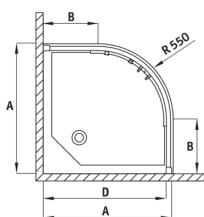

### Kabine

oblika	polkrožno
širina [mm]	900
dolžina [mm]	900
višina [mm]	1700
debelina stekla [mm]	5
steklen finiř	mlečno

FUNKIA

Model	Size	A (mm)	B (mm)	C (mm)	D (mm)
KYP X54K	800x800	785-800	280	440	765
KYP X53K	900x900	885-900	350	540	865