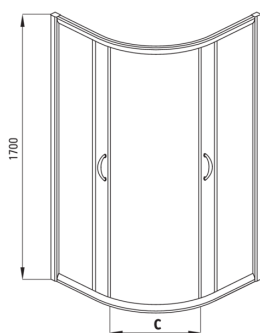

FUNKIA

Душевая кабина, полукруглая

Код товара: KYP_653K

EAN: 5908212019405

Цвет: хром

Гарантия [лет]: 2

Кабины

Форма	полукруглый
Ширина [мм]	900
Длина [мм]	900
Высота [мм]	1700
толщина закаленного стекла	5
Отделка стекла	матовый

FUNKIA

Model	Size	A (mm)	B (mm)	C (mm)	D (mm)
KYP X54K	800x800	785-800	280	440	765
KYP X53K	900x900	885-900	350	540	865