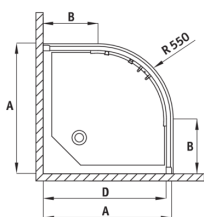

FUNKIA

Душевая кабина, полукруглая

Код товара: KYP_653K

EAN: 5908212019405

Цвет: хром

Гарантия [лет]: 2

Кабины

Форма	полукруглый
Ширина [мм]	900
Длина [мм]	900
Высота [мм]	1700
толщина закаленного стекла	5
Отделка стекла	матовый

FUNKIA

Model	Size	A (mm)	B (mm)	C (mm)	D (mm)
KYP X54K	800x800	785-800	280	440	765
KYP X53K	900x900	885-900	350	540	865