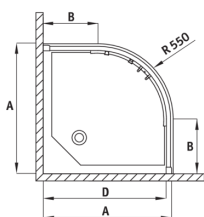

FUNKIA

Cabină de duș, semicerc

Codul produsului: KYP_653K

EAN: 5908212019405

Culoarea: cromat

Garanție [ani]: 2

FUNKIA

Model	Size	A (mm)	B (mm)	C (mm)	D (mm)
KYP X54K	800x800	785-800	280	440	765
KYP X53K	900x900	885-900	350	540	865

Cabine

Formă	semicerc
Lățime [mm]	900
Lungimea [mm]	900
Înălțime [mm]	1700
Grosime sticlă [mm]	5
Finisaj sticlă	jivrat

Caracteristici:

- Doar cele mai bune materiale, a căror calitate a fost certificată prin teste de laborator
- Sticlă securizată sigură și rezistentă
- Rolele inferioare permit detașarea ușii și întreținerea ușoară a produsului.
- Mascarea elementelor de montaj
- Posibilitate de instalare a cabinei fără cădiță de duș, direct pe gresie
- Agent de curățare special, sigur pentru suprafețele curățate
- Profilele nivelează curbura pereților
- Rezistență la impact, substanțe chimice și pete conform standardului PN-EN 14428+A1:2008, certificată prin teste făcute de Institutul de Materiale de Construcții și Ceramică
- Cabina este fără cădiță de duș