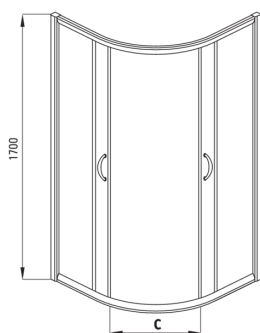

FUNKIA

Cabină de duș, semicerc

Codul produsului: KYP_653K

EAN: 5908212019405

Culoarea: cromat

Garanție [ani]: 2

FUNKIA

Model	Size	A (mm)	B (mm)	C (mm)	D (mm)
KYP X54K	800x800	785-800	280	440	765
KYP X53K	900x900	885-900	350	540	865

Cabine

Formă	semicerc
Lățime [mm]	900
Lungimea [mm]	900
Înălțime [mm]	1700
Grosime sticlă [mm]	5
Finisaj sticlă	jivrat

Caracteristici:

- Doar cele mai bune materiale, a căror calitate a fost certificată prin teste de laborator
- Sticlă securizată sigură și rezistentă
- Rolele inferioare permit detașarea ușii și întreținerea ușoară a produsului.
- Mascarea elementelor de montaj
- Posibilitate de instalare a cabinei fără cădiță de duș, direct pe gresie
- Agent de curățare special, sigur pentru suprafețele curățate
- Profilele nivelează curbura pereților
- Rezistență la impact, substanțe chimice și pete conform standardului PN-EN 14428+A1:2008, certificată prin teste făcute de Institutul de Materiale de Construcții și Ceramică
- Cabina este fără cădiță de duș