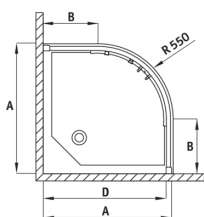

Kształt	półokrągły
Szerokość [mm]	900
Długość [mm]	900
Wysokość [mm]	1700
Grubość szkła hartowanego [mm]	5
Wykończenie szkła	szronione

Wyróżniki:

- Tylko najlepsze materiały, których jakość potwierdzamy badaniami w laboratorium
- Bezpieczne i wytrzymałe szkło hartowane
- Dolne rolki pozwalają na wypięcie drzwi i łatwiejszą pielęgnację kabiny
- Maskowanie elementów montażowych
- Możliwość zamontowania kabiny bez brodzika, bezpośrednio na płytkach
- W ofercie dedykowany środek bezpieczny dla czyszczonych powierzchni
- Profile niwelujące krzywiznę ścian
- Odporność na uderzenia oraz na chemikalia i płamienie zgodnie z normą PN-EN 14428+A1:2008, potwierdzona badaniami Instytutu Ceramiki i Materiałów Budowlanych.
- Kabina sprzedawana bez brodzika

FUNKIA

Model	Size	A (mm)	B (mm)	C (mm)	D (mm)
KYP X54K	800x800	785-800	280	440	765
KYP X53K	900x900	885-900	350	540	865