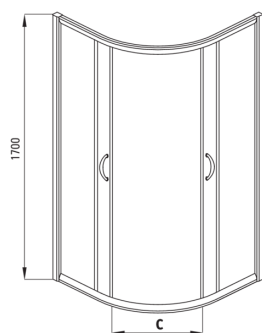

FUNKIA

Kabina prysznicowa półokrągła

Cena Netto: 1137,40 zł
Cena Brutto: 1399,00 zł

Kod produktu: KYP_653K

EAN: 5908212019405

Kolor: chrom

Gwarancja [lata]: 2

Kabina

Kształt	półokrągły
Szerokość [mm]	900
Długość [mm]	900
Wysokość [mm]	1700
Grubość szkła hartowanego [mm]	5
Wykończenie szkła	szronione

Wyróżniki:

- Tylko najlepsze materiały, których jakość potwierdzamy badaniami w laboratorium
- Bezpieczne i wytrzymałe szkło hartowane
- Dolne rolki pozwalają na wypięcie drzwi i łatwiejszą pielęgnację kabiny
- Maskowanie elementów montażowych
- Możliwość zamontowania kabiny bez brodzika, bezpośrednio na płytkach
- W ofercie dedykowany środek bezpieczny dla czyszczonych powierzchni
- Profile niwelujące krzywiznę ścian
- Odporność na uderzenia oraz na chemikalia i płamienie zgodnie z normą PN-EN 14428+A1:2008, potwierdzona badaniami Instytutu Ceramiki i Materiałów Budowlanych.
- Kabina sprzedawana bez brodzika

FUNKIA

Model	Size	A (mm)	B (mm)	C (mm)	D (mm)
KYP X54K	800x800	785-800	280	440	765
KYP X53K	900x900	885-900	350	540	865