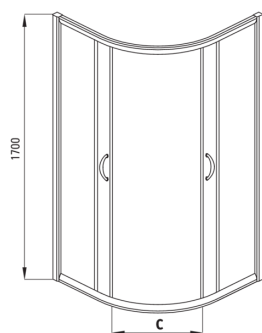

FUNKIA

Cabina doccia, mezzo tondo

Codice prodotto: KYP_653K

EAN: 5908212019405

Colore: cromo

Garanzia [anni]: 2

Cabine

Forma	mezzo tondo
Larghezza [mm]	900
Lunghezza [mm]	900
Altezza [mm]	1700
Spessore del vetro [mm]	5
Finitura in vetro	smerigliato

FUNKIA

Model	Size	A (mm)	B (mm)	C (mm)	D (mm)
KYP X54K	800x800	785-800	280	440	765
KYP X53K	900x900	885-900	350	540	865