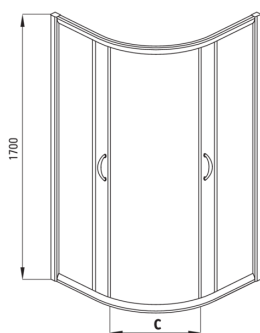

FUNKIA

Cabina doccia, mezzo tondo

Codice prodotto: KYP_653K

EAN: 5908212019405

Colore: cromo

Garanzia [anni]: 2

FUNKIA

Model	Size	A (mm)	B (mm)	C (mm)	D (mm)
KYP X54K	800x800	785-800	280	440	765
KYP X53K	900x900	885-900	350	540	865

Cabine

Forma	mezzo tondo
Larghezza [mm]	900
Lunghezza [mm]	900
Altezza [mm]	1700
Spessore del vetro [mm]	5
Finitura in vetro	smerigliato

Caratteristiche:

- Solo i migliori materiali, la cui qualità è stata confermata da test di laboratorio
- Vetro temperato sicuro e resistente
- I rulli inferiori permettono di staccare la porta e di curare più facilmente il prodotto
- Rivestimento degli elementi di montaggio
- Possibilità di installare la cabina senza piatto doccia, direttamente sulle piastrelle
- Detergente dedicato, sicuro per le superfici pulite
- Resistenza agli urti, agli agenti chimici e alle macchie in conformità alla norma PN-EN 14428+A1:2008, confermata dai test dell'Istituto della Ceramica e dei Materiali da Costruzione