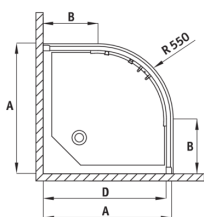

FUNKIA

Cabina doccia, mezzo tondo

Codice prodotto: KYP_653K

EAN: 5908212019405

Colore: cromo

Garanzia [anni]: 2

Cabine

Forma	mezzo tondo
Larghezza [mm]	900
Lunghezza [mm]	900
Altezza [mm]	1700
Spessore del vetro [mm]	5
Finitura in vetro	smerigliato

FUNKIA

Model	Size	A (mm)	B (mm)	C (mm)	D (mm)
KYP X54K	800x800	785-800	280	440	765
KYP X53K	900x900	885-900	350	540	865