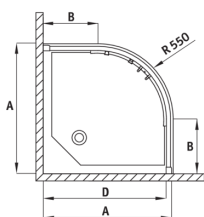

FUNKIA

Cabina doccia, mezzo tondo

Codice prodotto: KYP_653K

EAN: 5908212019405

Colore: cromo

Garanzia [anni]: 2

FUNKIA

Model	Size	A (mm)	B (mm)	C (mm)	D (mm)
KYP X54K	800x800	785-800	280	440	765
KYP X53K	900x900	885-900	350	540	865

Cabine

Forma	mezzo tondo
Larghezza [mm]	900
Lunghezza [mm]	900
Altezza [mm]	1700
Spessore del vetro [mm]	5
Finitura in vetro	smerigliato

Caratteristiche:

- Solo i migliori materiali, la cui qualità è stata confermata da test di laboratorio
- Vetro temperato sicuro e resistente
- I rulli inferiori permettono di staccare la porta e di curare più facilmente il prodotto
- Rivestimento degli elementi di montaggio
- Possibilità di installare la cabina senza piatto doccia, direttamente sulle piastrelle
- Detergente dedicato, sicuro per le superfici pulite
- Resistenza agli urti, agli agenti chimici e alle macchie in conformità alla norma PN-EN 14428+A1:2008, confermata dai test dell'Istituto della Ceramica e dei Materiali da Costruzione