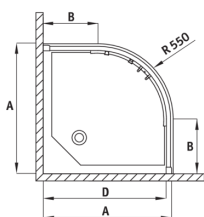

## Zuhanykabin, félköríves

Cikkszám: KYP\_653K

EAN: 5908212019405

Szín: króm

Garancia [év]: 2

FUNKIA

Model	Size	A (mm)	B (mm)	C (mm)	D (mm)
KYP X54K	800x800	785-800	280	440	765
KYP X53K	900x900	885-900	350	540	865

### Kabinok

Alak	félköríves
Szélesség [mm]	900
Hosszúság [mm]	900
Magasság [mm]	1700
Az edzett üveg vastagsága [mm]	5
Üveg kivitelezése	fagyott