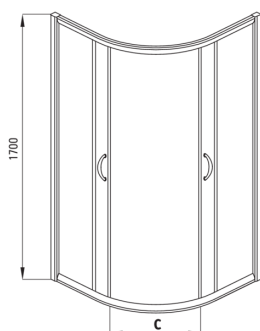

## Zuhanykabin, félköríves

Cikkszám: KYP\_653K

EAN: 5908212019405

Szín: króm

Garancia [év]: 2

FUNKIA

Model	Size	A (mm)	B (mm)	C (mm)	D (mm)
KYP X54K	800x800	785-800	280	440	765
KYP X53K	900x900	885-900	350	540	865

### Kabinok

Alak	félköríves
Szélesség [mm]	900
Hosszúság [mm]	900
Magasság [mm]	1700
Az edzett üveg vastagsága [mm]	5
Üveg kivitelezése	fagyott