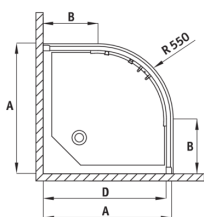

FUNKIA

Cabine de douche, semi-circulaire

Code produit: KYP_653K

EAN: 5908212019405

Couleur: chrome

Garantie [années]: 2

Cabines

| | |
|-------------------------|-----------------|
| Forme | semi-circulaire |
| Largeur [mm] | 900 |
| Longueur [mm] | 900 |
| Hauteur [mm] | 1700 |
| Épaisseur du verre [mm] | 5 |
| Finition verre | givré |

FUNKIA

| Model | Size | A (mm) | B (mm) | C (mm) | D (mm) |
|----------|---------|---------|--------|--------|--------|
| KYP X54K | 800x800 | 785-800 | 280 | 440 | 765 |
| KYP X53K | 900x900 | 885-900 | 350 | 540 | 865 |