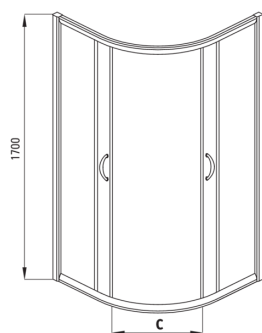

FUNKIA

Cabine de douche, semi-circulaire

Code produit: KYP_653K

EAN: 5908212019405

Couleur: chrome

Garantie [années]: 2

Cabines

| | |
|-------------------------|-----------------|
| Forme | semi-circulaire |
| Largeur [mm] | 900 |
| Longueur [mm] | 900 |
| Hauteur [mm] | 1700 |
| Épaisseur du verre [mm] | 5 |
| Finition verre | givré |

Caractéristiques:

- Seuls les meilleurs matériaux, dont la qualité a été confirmée par des tests en laboratoire
- Verre trempé sûr et durable
- Les rouleaux inférieurs permettent le détachement de la porte et un entretien plus facile du produit
- Habillage des éléments d'assemblage
- Possibilité d'installer la cabine sans receveur de douche, directement sur le carrelage
- Agent de nettoyage dédié, sans danger pour les surfaces nettoyées
- Profils égalisant la courbure des murs
- Résistance aux chocs, aux produits chimiques et aux taches conformément à la norme PN-EN 14428+A1:2008, confirmée par des tests de l'Institut de la céramique et des matériaux de construction
- La cabine est vendue sans receveur de douche

FUNKIA

| Model | Size | A (mm) | B (mm) | C (mm) | D (mm) |
|----------|---------|---------|--------|--------|--------|
| KYP X54K | 800x800 | 785-800 | 280 | 440 | 765 |
| KYP X53K | 900x900 | 885-900 | 350 | 540 | 865 |