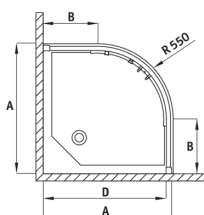

FUNKIA

Cabina de baño, media vuelta

Código de producto: KYP_653K

EAN: 5908212019405

Color: cromo

Garantía [años]: 2

Cabañas

Forma	media vuelta
Ancho [mm]	900
Longitud [mm]	900
Altura [mm]	1700
Grosor de vidrio [mm]	5
Acabado de vidrio	escarchado

FUNKIA

Model	Size	A (mm)	B (mm)	C (mm)	D (mm)
KYP X54K	800x800	785-800	280	440	765
KYP X53K	900x900	885-900	350	540	865