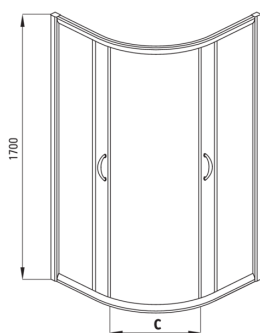

FUNKIA

Cabina de baño, media vuelta

Código de producto: KYP_653K

EAN: 5908212019405

Color: cromo

Garantía [años]: 2

Cabañas

Forma	media vuelta
Ancho [mm]	900
Longitud [mm]	900
Altura [mm]	1700
Grosor de vidrio [mm]	5
Acabado de vidrio	escarchado

Características:

- Solo los mejores materiales cuya calidad es confirmada por la investigación en el laboratorio
- Vidrio templado seguro y duradero
- Los rodillos inferiores le permiten divergir la puerta y un cuidado de cabina más fácil
- Elementos de montaje enmascarado
- Es posible instalar una cabina sin una bandeja de ducha, directamente en los mosaicos.
- Una medida dedicada en la oferta es una caja fuerte dedicada para superficies limpias
- Perfiles que reducen la curvatura de las paredes
- Resistencia al impacto, así como a los productos químicos y las manchas de acuerdo con PN-EN 14428+A1: 2008, confirmado por el Instituto de Cerámica y Materiales de construcción.

FUNKIA

Model	Size	A (mm)	B (mm)	C (mm)	D (mm)
KYP X54K	800x800	785-800	280	440	765
KYP X53K	900x900	885-900	350	540	865