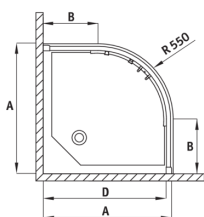

FUNKIA

Duschkabine, halbrund

Artikel-Nr.: KYP_653K

EAN: 5908212019405

Farbe: Chrom

Garantie [Jahre]: 2

FUNKIA

Model	Size	A (mm)	B (mm)	C (mm)	D (mm)
KYP X54K	800x800	785-800	280	440	765
KYP X53K	900x900	885-900	350	540	865

Kabinen

Form	halbrund
Breite [mm]	900
Länge	900
Höhe	1700
Gehärtetes Glas - Dicke [mm]	5
Glasausführung	mattiert

Charakteristische Merkmale:

- Nur die besten Materialien, deren Qualität durch Laboruntersuchungen bestätigt wird
- Sicheres und langlebiges gehärtetes Glas
- Untenrollen zur Herausnahme der Türen und lichtere Sauberhaltung
- Abdeckung der Montageelemente
- Kabine kann ohne Duschwanne direkt auf den Fliesen installiert werden
- Spezielles Mittel, das für die zu reinigenden Oberflächen unbedenklich ist
- Profile zum Ausgleich von Wandkrümmungen
- Stoß-, Chemikalien- und Fleckenbeständigkeit gemäß der Norm PN-EN 14428 + A1: 2008, bestätigt durch Tests des Instituts für Keramik und Baustoffe.
- Duschkabine wird ohne Duschwanne verkauft