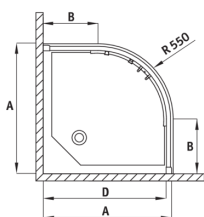

## Duschkabine, halbrund

Artikel-Nr.: KYP\_653K

EAN: 5908212019405

Farbe: Chrom

Garantie [Jahre]: 2

FUNKIA

Model	Size	A (mm)	B (mm)	C (mm)	D (mm)
KYP X54K	800x800	785-800	280	440	765
KYP X53K	900x900	885-900	350	540	865

### Kabinen

Form	halbrund
Breite [mm]	900
Länge	900
Höhe	1700
Gehärtetes Glas - Dicke [mm]	5
Glasausführung	mattiert