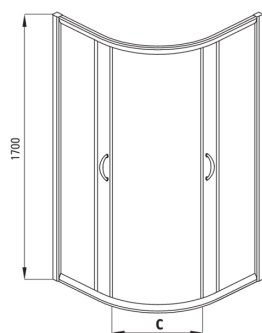

## Duschkabine, halbrund

Artikel-Nr.: KYP\_653K

EAN: 5908212019405

Farbe: Chrom

Garantie [Jahre]: 2

FUNKIA

Model	Size	A (mm)	B (mm)	C (mm)	D (mm)
KYP X54K	800x800	785-800	280	440	765
KYP X53K	900x900	885-900	350	540	865

### Kabinen

Form	halbrund
Breite [mm]	900
Länge	900
Höhe	1700
Gehärtetes Glas - Dicke [mm]	5
Glasausführung	mattiert