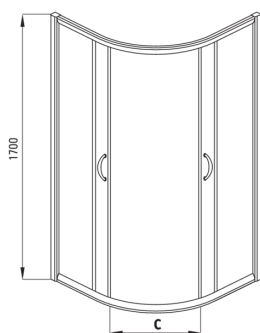

FUNKIA

Duschkabine, halbrund

Artikel-Nr.: KYP_653K

EAN: 5908212019405

Farbe: Chrom

Garantie [Jahre]: 2

FUNKIA

Model	Size	A (mm)	B (mm)	C (mm)	D (mm)
KYP X54K	800x800	785-800	280	440	765
KYP X53K	900x900	885-900	350	540	865

Kabinen

Form	halbrund
Breite [mm]	900
Länge	900
Höhe	1700
Gehärtetes Glas - Dicke [mm]	5
Glasausführung	mattiert

Charakteristische Merkmale:

- Nur die besten Materialien, deren Qualität durch Laboruntersuchungen bestätigt wird
- Sicheres und langlebiges gehärtetes Glas
- Untenrollen zur Herausnahme der Türen und lichtere Sauberhaltung
- Abdeckung der Montageelemente
- Kabine kann ohne Duschwanne direkt auf den Fliesen installiert werden
- Spezielles Mittel, das für die zu reinigenden Oberflächen unbedenklich ist
- Profile zum Ausgleich von Wandkrümmungen
- Stoß-, Chemikalien- und Fleckenbeständigkeit gemäß der Norm PN-EN 14428 + A1: 2008, bestätigt durch Tests des Instituts für Keramik und Baustoffe.
- Duschkabine wird ohne Duschwanne verkauft