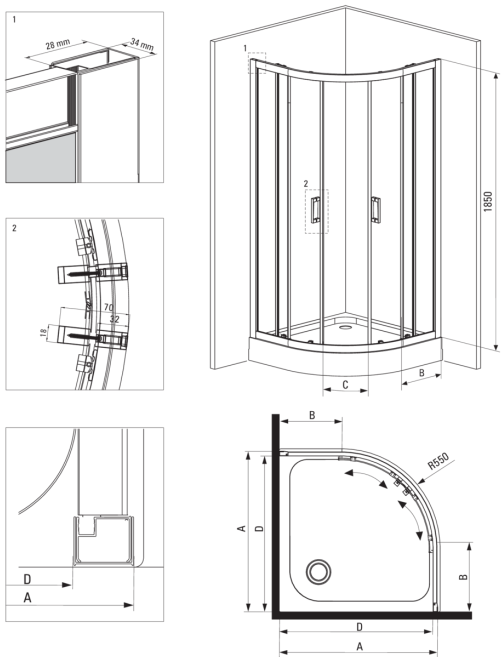

FUNKIA

Душева кабіна, напівкругла

Код продукту: KYP_652K

EAN: 5908212066362

Колір: хром

Гарантія: 2

Кабіни

форма	напівкруглий
Ширина [мм]	800
Довжина [мм]	800
Висота [мм]	1850
товщина скла	5
Оздоблення скла	матовий

Відмінна риса:

- Тільки найкращі матеріали, якість яких ми підтверджуємо дослідженнями в лабораторії
- Безпечне і міцне загартоване скло
- Нижні ролики дозволяють зняти двері і полегшити догляд за кабіною
- Маскування монтажного обладнання
- Можливість установки кабіни без піддону безпосередньо на плитку
- Пропонуємо спеціальний засіб, безпечний для очищуваних поверхонь
- Профілі для вирівнювання кривизни стін
- Ударостійкість і стійкість до хімічних речовин і плям відповідно до стандарту PN-EN 14428 + A1: 2008, підтверджена дослідженнями Інституту кераміки і будівельних матеріалів.
- Душова кабіна продається без піддону

Model	Size	A (mm)	B (mm)	C (mm)	D (mm)
KYP X52K	800x800	785-795	278	435	755
KYP X51K	900x900	885-895	348	520	855