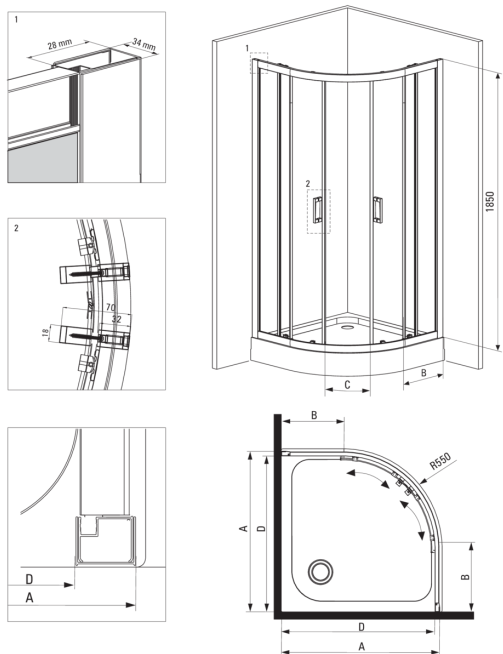

## Душева кабіна, напівкругла

Код продукту: KYP\_652K

EAN: 5908212066362

Колір: хром

Гарантія: 2

### Кабіни

форма	напівкруглий
Ширина [мм]	800
Довжина [мм]	800
Висота [мм]	1850
товщина скла	5
Оздоблення скла	матовий

Model	Size	A (mm)	B (mm)	C (mm)	D (mm)
KYP X52K	800x800	785-795	278	435	755
KYP X51K	900x900	885-895	348	520	855