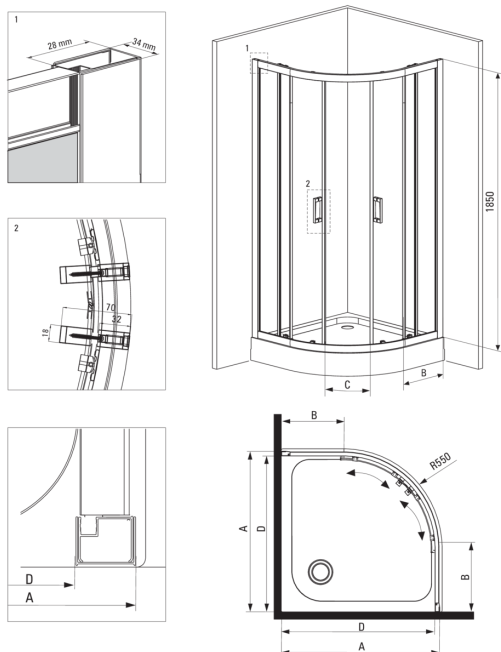

FUNKIA

tuš kabina, polkrožno

koda izdelka: KYP_652K

EAN: 5908212066362

Barva: krom

Garancija [leta]: 2

Kabine

oblika	polkrožno
širina [mm]	800
dolžina [mm]	800
višina [mm]	1850
debelina stekla [mm]	5
steklen finiř	mlečno

karakteristike:

- Samo najboljši materiali, katerih kakovost je potrjena z laboratorijskimi testi
- Varno in trpežno kaljeno steklo
- Spodnja kolesa omogočajo odstranitev vrat in lažje čiščenje kabine
- Maskirni montažni elementi
- Možnost vgradnje kabine brez tuš kadi, neposredno na ploščice
- V ponudbi Deante imamo tudi varna namenska čistila
- Profili za izravnavo ukrivljenosti sten
- Odpornost na udarce, kemikalije in madeže v skladu s standardom PN-EN 14428+A1:2008, potrjena s testi Inštituta za keramiko in gradbene materiale.
- Ohišje se prodaja brez pladnja

Model	Size	A (mm)	B (mm)	C (mm)	D (mm)
KYP X52K	800x800	785-795	278	435	755
KYP X51K	900x900	885-895	348	520	855