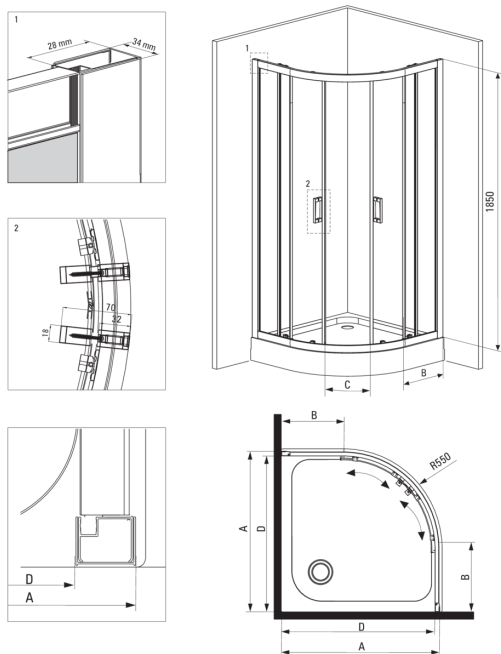

FUNKIA

tuš kabina, polkrožno

koda izdelka: KYP_652K

EAN: 5908212066362

Barva: krom

Garancija [leta]: 2

Kabine

oblika	polkrožno
širina [mm]	800
dolžina [mm]	800
višina [mm]	1850
debelina stekla [mm]	5
steklen finiř	mlečno

karakteristike:

- Samo najboljši materiali, katerih kakovost je potrjena z laboratorijskimi testi
- Varno in trpežno kaljeno steklo
- Spodnja kolesa omogočajo odstranitev vrat in lažje čiščenje kabine
- Maskirni montažni elementi
- Možnost vgradnje kabine brez tuš kadi, neposredno na ploščice
- V ponudbi Deante imamo tudi varna namenska čistila
- Profili za izravnavo ukrivljenosti sten
- Odpornost na udarce, kemikalije in madeže v skladu s standardom PN-EN 14428+A1:2008, potrjena s testi Inštituta za keramiko in gradbene materiale.
- Ohišje se prodaja brez pladnja

Model	Size	A (mm)	B (mm)	C (mm)	D (mm)
KYP X52K	800x800	785-795	278	435	755
KYP X51K	900x900	885-895	348	520	855