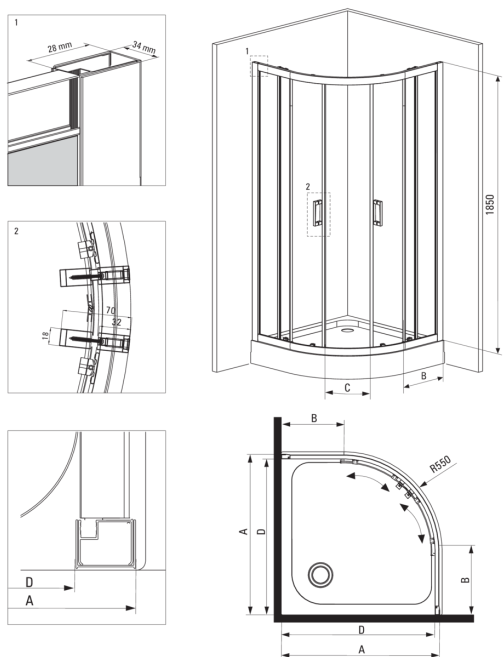

FUNKIA
 Душевая кабина,
 полукруглая

Код товара: KYP_652K

EAN: 5908212066362

Цвет: хром

Гарантия [лет]: 2

Кабины

Форма	полукруглый
Ширина [мм]	800
Длина [мм]	800
Высота [мм]	1850
толщина закаленного стекла	5
Отделка стекла	матовый

Отличительные черты:

- Только лучшие материалы, качество которых подтверждено лабораторными испытаниями
- Безопасное и прочное закаленное стекло
- Нижние ролики позволяют отсоединять дверь и облегчают уход за кабиной
- Маскировка элементов для монтажа
- Возможна установка кабины без поддона, прямо на плитку
- Специальное средство, безопасное для очищаемых поверхностей
- Профили, компенсирующие кривизну стен
- Стойкость к ударам, химическим веществам и окрашиванию в соответствии со стандартом PN-EN 14428+A1:2008, подтверждена испытаниями Института керамики и строительных материалов.
- Корпус продается без поддона

Model	Size	A (mm)	B (mm)	C (mm)	D (mm)
KYP X52K	800x800	785-795	278	435	755
KYP X51K	900x900	885-895	348	520	855