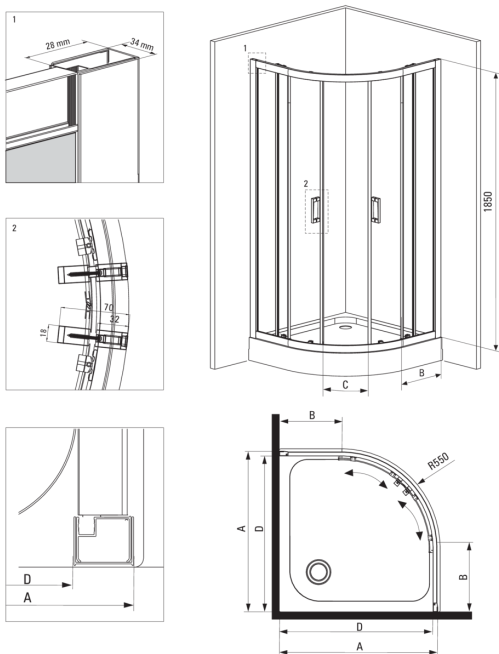

FUNKIA

Cabină de duș, semicerc

Codul produsului: KYP_652K

EAN: 5908212066362

Culoarea: cromat

Garanție [ani]: 2

Cabine

Formă	semicerc
Lățime [mm]	800
Lungimea [mm]	800
Înălțime [mm]	1850
Grosime sticlă [mm]	5
Finisaj sticlă	jivrat

Caracteristici:

- Doar cele mai bune materiale, a căror calitate a fost certificată prin teste de laborator
- Sticlă securizată sigură și rezistentă
- Rolele inferioare permit detașarea ușii și întreținerea ușoară a produsului.
- Mascarea elementelor de montaj
- Posibilitate de instalare a cabinei fără cădiță de duș, direct pe gresie
- Agent de curățare special, sigur pentru suprafețele curățate
- Profilele nivelează curbura pereților
- Rezistență la impact, substanțe chimice și pete conform standardului PN-EN 14428+A1:2008, certificată prin teste făcute de Institutul de Materiale de Construcții și Ceramică
- Cabina este fără cădiță de duș

Model	Size	A (mm)	B (mm)	C (mm)	D (mm)
KYP X52K	800x800	785-795	278	435	755
KYP X51K	900x900	885-895	348	520	855