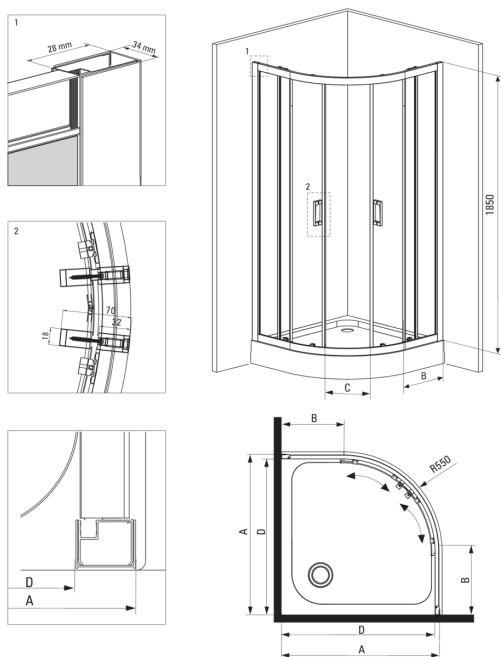

FUNKIA

Kabina prysznicowa półokrągła

Cena Netto: 1137,40 zł
Cena Brutto: 1399,00 zł

Kod produktu: KYP_652K

EAN: 5908212066362

Kolor: chrom

Gwarancja [lata]: 2

Kabina

Kształt	półokrągły
Szerokość [mm]	800
Długość [mm]	800
Wysokość [mm]	1850
Grubość szkła hartowanego [mm]	5
Wykończenie szkła	szronione

Wyróżniki:

- Tylko najlepsze materiały, których jakość potwierdzamy badaniami w laboratorium
- Bezpieczne i wytrzymałe szkło hartowane
- Dolne rolki pozwalają na wypięcie drzwi i łatwiejszą pielęgnację kabiny
- Maskowanie elementów montażowych
- Możliwość zamontowania kabiny bez brodzika, bezpośrednio na płytkach
- W ofercie dedykowany środek bezpieczny dla czyszczonych powierzchni
- Profile niwelujące krzywiznę ścian
- Odporność na uderzenia oraz na chemikalia i płomień zgodnie z normą PN-EN 14428+A1:2008, potwierdzona badaniami Instytutu Ceramiki i Materiałów Budowlanych.
- Kabina sprzedawana bez brodzika

Model	Size	A (mm)	B (mm)	C (mm)	D (mm)
KYP X52K	800x800	785-795	278	435	755
KYP X51K	900x900	885-895	348	520	855