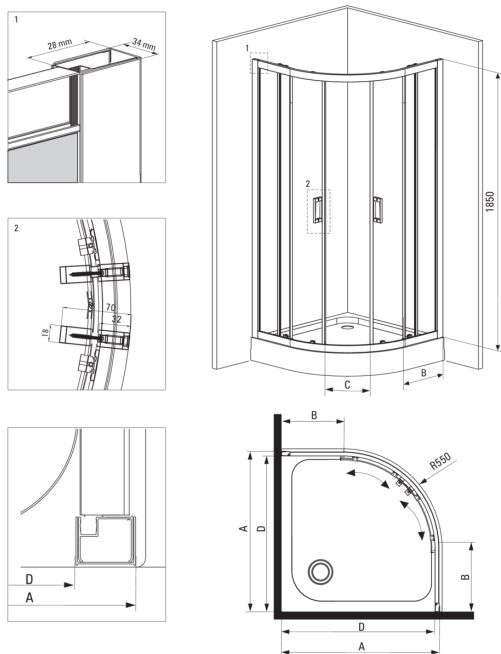

FUNKIA

Kabina prysznicowa półokrągła

Cena Netto: **974,80 zł**
Cena Brutto: **1199,00 zł**

Kod produktu: KYP_652K

EAN: 5908212066362

Kolor: chrom

Gwarancja [lata]: 2

Kabina

Kształt	półokrągły
Szerokość [mm]	800
Długość [mm]	800
Wysokość [mm]	1850
Grubość szkła hartowanego [mm]	5
Wykończenie szkła	szronione

Wyróżniki:

- Tylko najlepsze materiały, których jakość potwierdzamy badaniami w laboratorium
- Bezpieczne i wytrzymałe szkło hartowane
- Dolne rolki pozwalają na wypięcie drzwi i łatwiejszą pielęgnację kabiny
- Maskowanie elementów montażowych
- Możliwość zamontowania kabiny bez brodzika, bezpośrednio na płytkach
- W ofercie dedykowany środek bezpieczny dla czyszczonych powierzchni
- Profile niwelujące krzywiznę ścian
- Odporność na uderzenia oraz na chemikalia i płamienie zgodnie z normą PN-EN 14428+A1:2008, potwierdzona badaniami Instytutu Ceramiki i Materiałów Budowlanych.
- Kabina sprzedawana bez brodzika

Model	Size	A (mm)	B (mm)	C (mm)	D (mm)
KYP X52K	800x800	785-795	278	435	755
KYP X51K	900x900	885-895	348	520	855