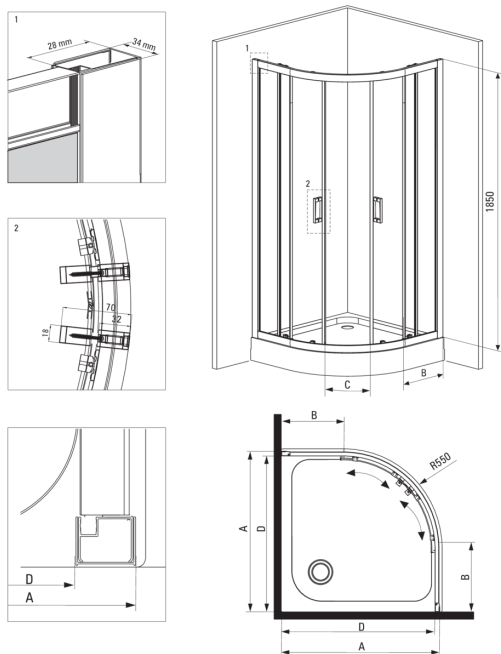

FUNKIA

Cabina doccia, mezzo tondo

Codice prodotto: KYP_652K

EAN: 5908212066362

Colore: cromo

Garanzia [anni]: 2

Cabine

Forma	mezzo tondo
Larghezza [mm]	800
Lunghezza [mm]	800
Altezza [mm]	1850
Spessore del vetro [mm]	5
Finitura in vetro	smerigliato

Caratteristiche:

- Solo i migliori materiali, la cui qualità è stata confermata da test di laboratorio
- Vetro temperato sicuro e resistente
- I rulli inferiori permettono di staccare la porta e di curare più facilmente il prodotto
- Rivestimento degli elementi di montaggio
- Possibilità di installare la cabina senza piatto doccia, direttamente sulle piastrelle
- Detergente dedicato, sicuro per le superfici pulite
- Resistenza agli urti, agli agenti chimici e alle macchie in conformità alla norma PN-EN 14428+A1:2008, confermata dai test dell'Istituto della Ceramica e dei Materiali da Costruzione

Model	Size	A (mm)	B (mm)	C (mm)	D (mm)
KYP X52K	800x800	785-795	278	435	755
KYP X51K	900x900	885-895	348	520	855