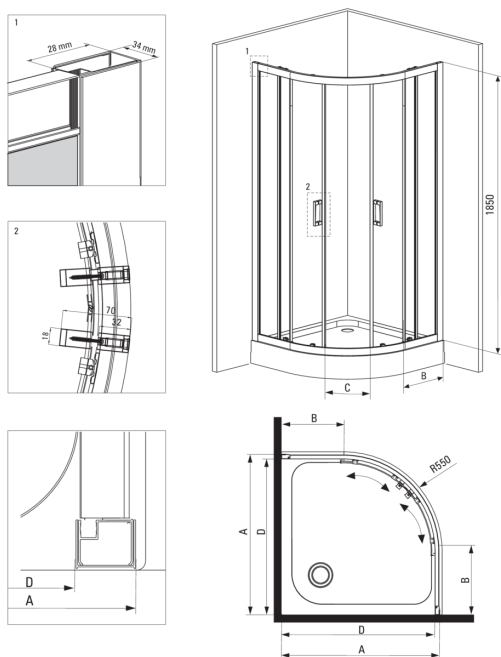

## Zuhanykabin, félköríves

Cikkszám: KYP\_652K  
EAN: 5908212066362  
Szín: króm  
Garancia [év]: 2

### Kabinok

Alak	félköríves
Szélesség [mm]	800
Hosszúság [mm]	800
Magasság [mm]	1850
Az edzett üveg vastagsága [mm]	5
Üveg kivitelezése	fagyott

### Kiemelések:

- Csak a legjobb alapanyagokból, amelyek minőségét laboratóriumi vizsgálatok igazolták
- Biztonságos és tartós edzett üveg
- Az alsó görgők lehetővé teszik az ajtó leválasztását és a termék könnyebb tisztítását
- Szerelési elemek burkolata
- Lehetőség a kabin zuhanytálca nélküli felszerelésére, közvetlenül a csemperé
- Dedikált tisztítószer, a felületek biztonságos tisztítására
- A profilrendszer lehetővé teszi a beszerelést egyetlen falakra is
- Ütés-, vegyszer- és foltosodás a PN-EN 14428 + A1: 2008 szabvány szerint, a Kerámia- és Építőanyag-intézet tesztjei igazolják.
- A zuhanykabin zuhanytálca nélkül kapható

Model	Size	A (mm)	B (mm)	C (mm)	D (mm)
KYP X52K	800x800	785-795	278	435	755
KYP X51K	900x900	885-895	348	520	855