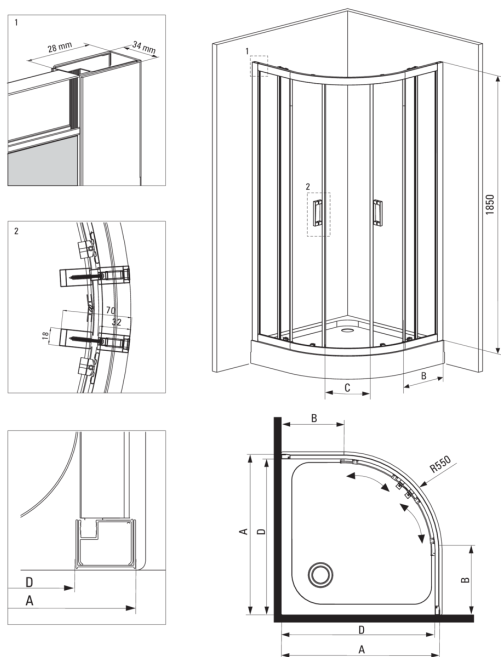

### Kabinen

Form	halbrund
Breite [mm]	800
Länge	800
Höhe	1850
Gehärtetes Glas - Dicke [mm]	5
Glasausführung	mattiert

Model	Size	A (mm)	B (mm)	C (mm)	D (mm)
KYP X52K	800x800	785-795	278	435	755
KYP X51K	900x900	885-895	348	520	855