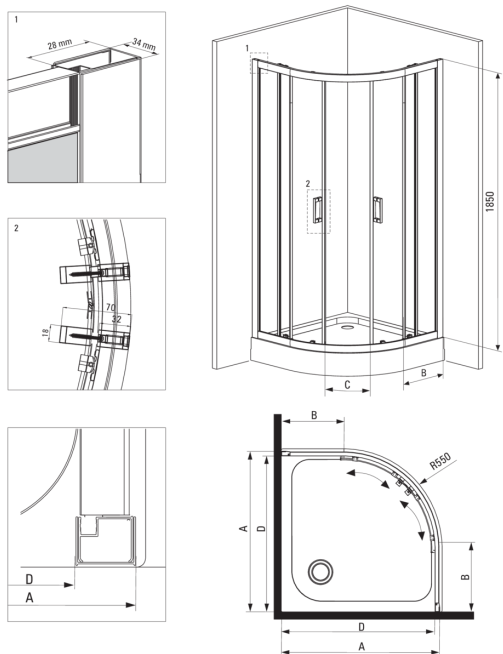

## Душева кабіна, напівкругла

Код продукту: KYP\_651K

EAN: 5908212066355

Колір: хром

Гарантія: 2

### Кабіни

форма	напівкруглий
Ширина [мм]	900
Довжина [мм]	900
Висота [мм]	1850
товщина скла	5
Оздоблення скла	матовий

Model	Size	A (mm)	B (mm)	C (mm)	D (mm)
KYP X52K	800x800	785-795	278	435	755
KYP X51K	900x900	885-895	348	520	855