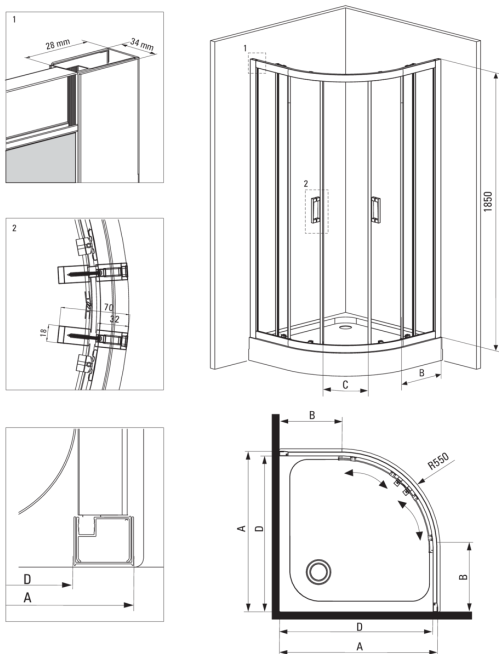

FUNKIA

Cabină de duș, semicerc

Codul produsului: KYP_651K

EAN: 5908212066355

Culoarea: cromat

Garanție [ani]: 2

Cabine

Formă	semicerc
Lățime [mm]	900
Lungimea [mm]	900
Înălțime [mm]	1850
Grosime sticlă [mm]	5
Finisaj sticlă	jivrat

Caracteristici:

- Doar cele mai bune materiale, a căror calitate a fost certificată prin teste de laborator
- Sticlă securizată sigură și rezistentă
- Rolele inferioare permit detașarea ușii și întreținerea ușoară a produsului.
- Mascarea elementelor de montaj
- Posibilitate de instalare a cabinei fără cădiță de duș, direct pe gresie
- Agent de curățare special, sigur pentru suprafețele curățate
- Profilele nivelează curbura pereților
- Rezistență la impact, substanțe chimice și pete conform standardului PN-EN 14428+A1:2008, certificată prin teste făcute de Institutul de Materiale de Construcții și Ceramică
- Cabina este fără cădiță de duș

Model	Size	A (mm)	B (mm)	C (mm)	D (mm)
KYP X52K	800x800	785-795	278	435	755
KYP X51K	900x900	885-895	348	520	855