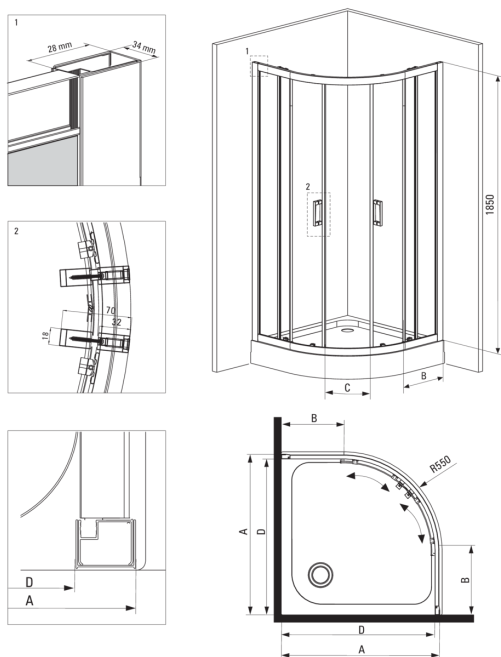

FUNKIA

Cabină de duș, semicerc

Codul produsului: KYP_651K

EAN: 5908212066355

Culoarea: cromat

Garanție [ani]: 2

Cabine

Formă	semicerc
Lățime [mm]	900
Lungimea [mm]	900
Înălțime [mm]	1850
Grosime sticlă [mm]	5
Finisaj sticlă	jivrat

Caracteristici:

- Doar cele mai bune materiale, a căror calitate a fost certificată prin teste de laborator
- Sticlă securizată sigură și rezistentă
- Rolele inferioare permit detașarea ușii și întreținerea ușoară a produsului.
- Mascarea elementelor de montaj
- Posibilitate de instalare a cabinei fără cădiță de duș, direct pe gresie
- Agent de curățare special, sigur pentru suprafețele curățate
- Profilele nivelează curbura pereților
- Rezistență la impact, substanțe chimice și pete conform standardului PN-EN 14428+A1:2008, certificată prin teste făcute de Institutul de Materiale de Construcții și Ceramică
- Cabina este fără cădiță de duș

Model	Size	A (mm)	B (mm)	C (mm)	D (mm)
KYP X52K	800x800	785-795	278	435	755
KYP X51K	900x900	885-895	348	520	855