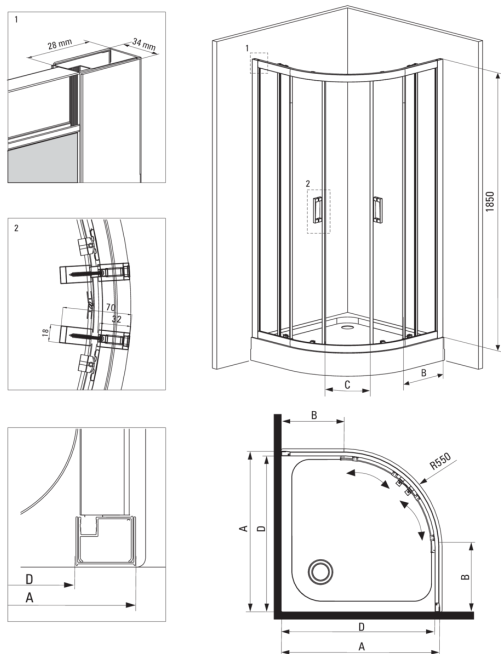

FUNKIA

Kabina prysznicowa półokrągła

Cena Netto: 1137,40 zł
Cena Brutto: 1399,00 zł

Kod produktu: KYP_651K

EAN: 5908212066355

Kolor: chrom

Gwarancja [lata]: 2

Kabina

Kształt	półokrągły
Szerokość [mm]	900
Długość [mm]	900
Wysokość [mm]	1850
Grubość szkła hartowanego [mm]	5
Wykończenie szkła	szronione

Wyróżniki:

- Tylko najlepsze materiały, których jakość potwierdzamy badaniami w laboratorium
- Bezpieczne i wytrzymałe szkło hartowane
- Dolne rolki pozwalają na wypięcie drzwi i łatwiejszą pielęgnację kabiny
- Maskowanie elementów montażowych
- Możliwość zamontowania kabiny bez brodzika, bezpośrednio na płytkach
- W ofercie dedykowany środek bezpieczny dla czyszczonych powierzchni
- Profile niwelujące krzywiznę ścian
- Odporność na uderzenia oraz na chemikalia i płamienie zgodnie z normą PN-EN 14428+A1:2008, potwierdzona badaniami Instytutu Ceramiki i Materiałów Budowlanych.
- Kabina sprzedawana bez brodzika

Model	Size	A (mm)	B (mm)	C (mm)	D (mm)
KYP X52K	800x800	785-795	278	435	755
KYP X51K	900x900	885-895	348	520	855