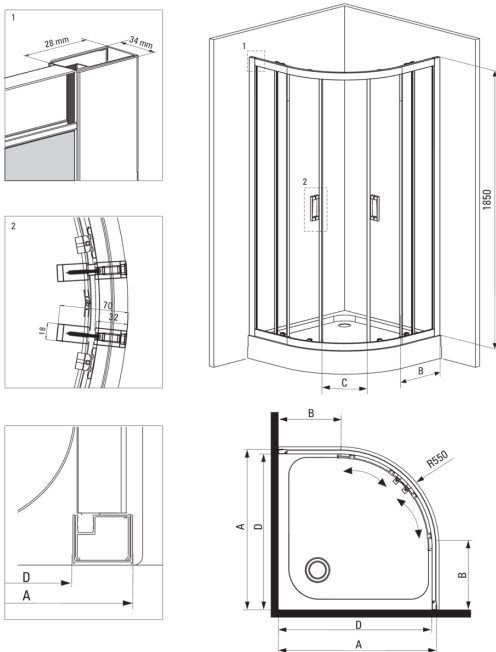

FUNKIA

Zuhanykabin, félköríves

Cikkszám: KYP_651K
EAN: 5908212066355
Szín: króm
Garancia [év]: 2

Kabinok

Alak	félköríves
Szélesség [mm]	900
Hosszúság [mm]	900
Magasság [mm]	1850
Az edzett üveg vastagsága [mm]	5
Üveg kivitelezése	fagyott

Kiemelések:

- Csak a legjobb alapanyagokból, amelyek minőségét laboratóriumi vizsgálatok igazolták
- Biztonságos és tartós edzett üveg
- Az alsó görgők lehetővé teszik az ajtó leválasztását és a termék könnyebb tisztítását
- Szerelési elemek burkolata
- Lehetőség a kabin zuhanytálca nélküli felszerelésére, közvetlenül a csemperé
- Dedikált tisztítószer, a felületek biztonságos tisztítására
- A profilrendszer lehetővé teszi a beszerelést egyetlen falakra is
- Ütés-, vegyszer- és foltosodás a PN-EN 14428 + A1: 2008 szabvány szerint, a Kerámia- és Építőanyag-intézet tesztjei igazolják.
- A zuhanykabin zuhanytálca nélkül kapható

Model	Size	A (mm)	B (mm)	C (mm)	D (mm)
KYP X52K	800x800	785-795	278	435	755
KYP X51K	900x900	885-895	348	520	855