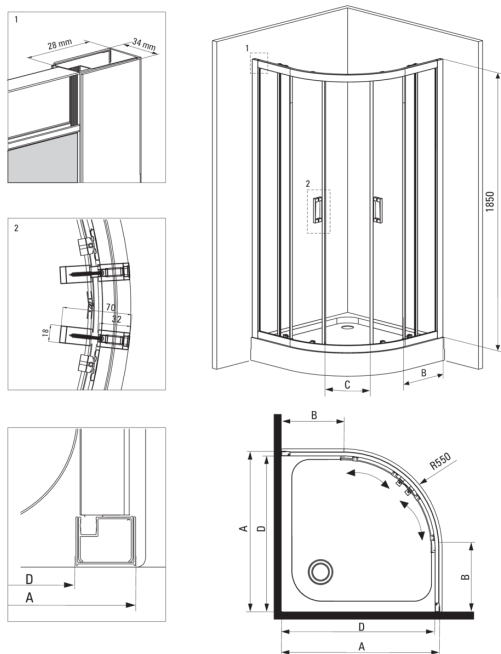

## Cabina de baño, media vuelta

**Código de producto:** KYP\_651K

**EAN:** 5908212066355

**Color:** cromo

**Garantía [años]:** 2

### Cabañas

Forma	media vuelta
Ancho [mm]	900
Longitud [mm]	900
Altura [mm]	1850
Grosor de vidrio [mm]	5
Acabado de vidrio	escarchado

### Características:

- Solo los mejores materiales cuya calidad es confirmada por la investigación en el laboratorio
- Vidrio templado seguro y duradero
- Los rodillos inferiores le permiten divergir la puerta y un cuidado de cabina más fácil
- Elementos de montaje enmascarado
- Es posible instalar una cabina sin una bandeja de ducha, directamente en los mosaicos.
- Una medida dedicada en la oferta es una caja fuerte dedicada para superficies limpias
- Perfiles que reducen la curvatura de las paredes
- Resistencia al impacto, así como a los productos químicos y las manchas de acuerdo con PN-EN 14428+A1: 2008, confirmado por el Instituto de Cerámica y Materiales de construcción.

Model	Size	A (mm)	B (mm)	C (mm)	D (mm)
KYP X52K	800x800	785-795	278	435	755
KYP X51K	900x900	885-895	348	520	855