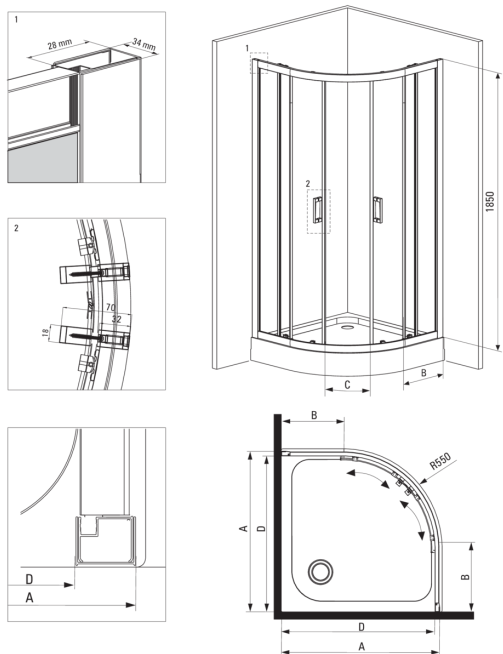

FUNKIA

Душева кабіна, напівкругла

Код продукту: KYP_452K

EAN: 5908212066683

Колір: хром

Гарантія: 2

Кабіни

форма	напівкруглий
Ширина [мм]	800
Довжина [мм]	800
Висота [мм]	1850
товщина скла	5
Оздоблення скла	графітові

Відмінна риса:

- Тільки найкращі матеріали, якість яких ми підтверджуємо дослідженнями в лабораторії
- Безпечне і міцне загартоване скло
- Нижні ролики дозволяють зняти двері і полегшити догляд за кабіною
- Маскування монтажного обладнання
- Можливість установки кабіни без піддону безпосередньо на плитку
- Пропонуємо спеціальний засіб, безпечний для очищуваних поверхонь
- Профілі для вирівнювання кривизни стін
- Ударостійкість і стійкість до хімічних речовин і плям відповідно до стандарту PN-EN 14428 + A1: 2008, підтверджена дослідженнями Інституту кераміки і будівельних матеріалів.
- Душова кабіна продається без піддону

Model	Size	A (mm)	B (mm)	C (mm)	D (mm)
KYP X52K	800x800	785-795	278	435	755
KYP X51K	900x900	885-895	348	520	855