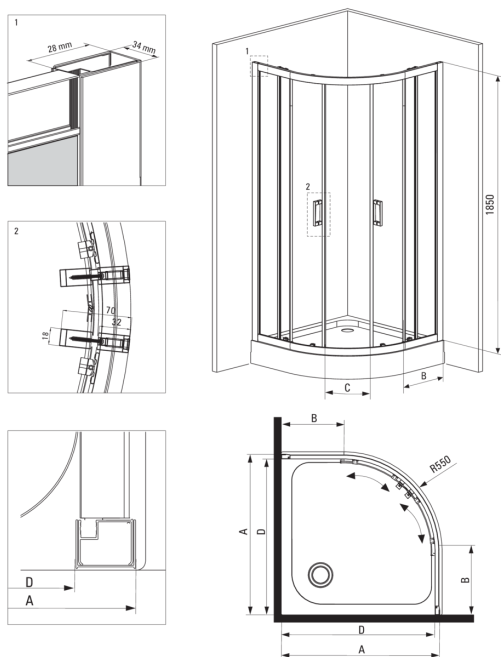

## Душева кабіна, напівкругла

Код продукту: KYP\_452K

EAN: 5908212066683

Колір: хром

Гарантія: 2

### Кабіни

форма	напівкруглий
Ширина [мм]	800
Довжина [мм]	800
Висота [мм]	1850
товщина скла	5
Оздоблення скла	графітові

Model	Size	A (mm)	B (mm)	C (mm)	D (mm)
KYP X52K	800x800	785-795	278	435	755
KYP X51K	900x900	885-895	348	520	855