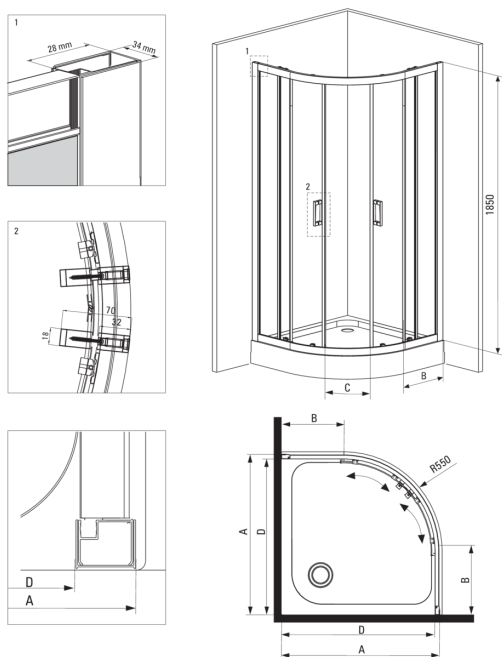

FUNKIA

Душевая кабина, полукруглая

Код товара: KYP_452K

EAN: 5908212066683

Цвет: хром

Гарантия [лет]: 2

Кабины

Форма	полукруглый
Ширина [мм]	800
Длина [мм]	800
Высота [мм]	1850
толщина закаленного стекла	5
Отделка стекла	графитные

Отличительные черты:

- Только лучшие материалы, качество которых подтверждено лабораторными испытаниями
- Безопасное и прочное закаленное стекло
- Нижние ролики позволяют отсоединять дверь и облегчают уход за кабиной
- Маскировка элементов для монтажа
- Возможна установка кабины без поддона, прямо на плитку
- Специальное средство, безопасное для очищаемых поверхностей
- Профили, компенсирующие кривизну стен
- Стойкость к ударам, химическим веществам и окрашиванию в соответствии со стандартом PN-EN 14428+A1:2008, подтверждена испытаниями Института керамики и строительных материалов.
- Корпус продается без поддона

Model	Size	A (mm)	B (mm)	C (mm)	D (mm)
KYP X52K	800x800	785-795	278	435	755
KYP X51K	900x900	885-895	348	520	855