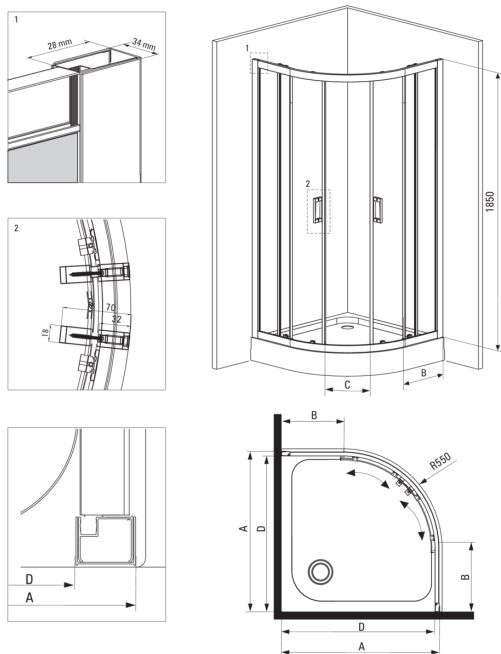

FUNKIA

Kabina prysznicowa półokrągła

Cena Netto: 1137,40 zł
Cena Brutto: 1399,00 zł

Kod produktu: KYP_452K

EAN: 5908212066683

Kolor: chrom

Gwarancja [lata]: 2

Kabina

Kształt	półokrągły
Szerokość [mm]	800
Długość [mm]	800
Wysokość [mm]	1850
Grubość szkła hartowanego [mm]	5
Wykończenie szkła	grafitowe

Wyróżniki:

- Tylko najlepsze materiały, których jakość potwierdzamy badaniami w laboratorium
- Bezpieczne i wytrzymałe szkło hartowane
- Dolne rolki pozwalają na wypięcie drzwi i łatwiejszą pielęgnację kabiny
- Maskowanie elementów montażowych
- Możliwość zamontowania kabiny bez brodzika, bezpośrednio na płytkach
- W ofercie dedykowany środek bezpieczny dla czyszczonych powierzchni
- Profile niwelujące krzywiznę ścian
- Odporność na uderzenia oraz na chemikalia i płamienie zgodnie z normą PN-EN 14428+A1:2008, potwierdzona badaniami Instytutu Ceramiki i Materiałów Budowlanych.
- Kabina sprzedawana bez brodzika

Model	Size	A (mm)	B (mm)	C (mm)	D (mm)
KYP X52K	800x800	785-795	278	435	755
KYP X51K	900x900	885-895	348	520	855