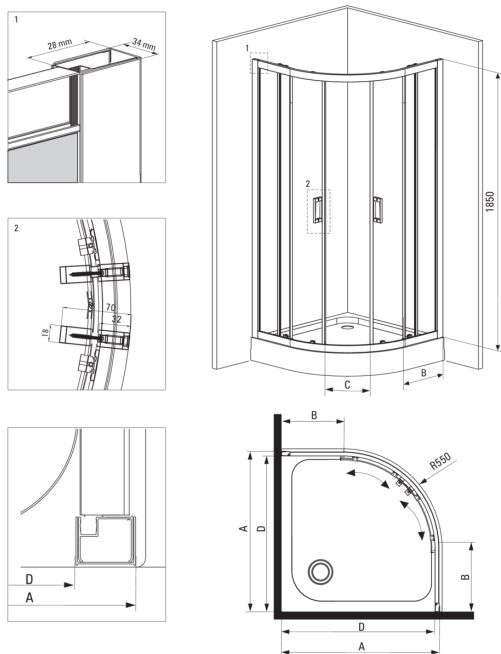

## Kabina prysznicowa półokrągła

Cena Netto: 1137,40 zł  
Cena Brutto: 1399,00 zł

Kod produktu: KYP\_452K

EAN: 5908212066683

Kolor: chrom

Gwarancja [lata]: 2

### Kabiny

Kształt	półokrągły
Szerokość [mm]	800
Długość [mm]	800
Wysokość [mm]	1850
Grubość szkła hartowanego [mm]	5
Wykończenie szkła	grafitowe

Model	Size	A (mm)	B (mm)	C (mm)	D (mm)
KYP X52K	800x800	785-795	278	435	755
KYP X51K	900x900	885-895	348	520	855