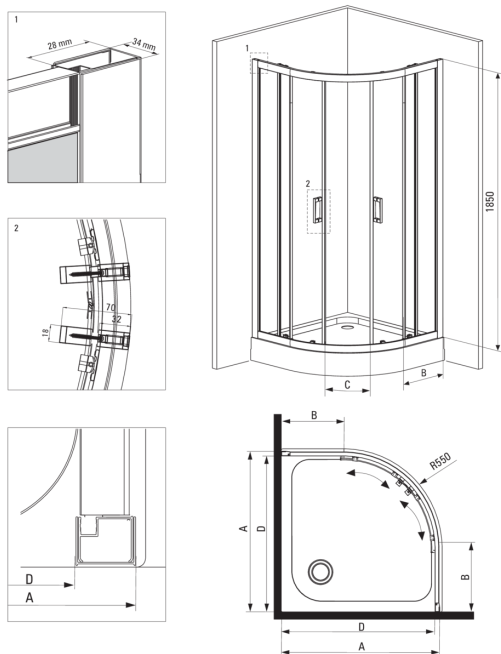

FUNKIA

Cabina doccia, mezzo tondo

Codice prodotto: KYP_452K

EAN: 5908212066683

Colore: cromo

Garanzia [anni]: 2

Cabine

Forma	mezzo tondo
Larghezza [mm]	800
Lunghezza [mm]	800
Altezza [mm]	1850
Spessore del vetro [mm]	5
Finitura in vetro	grafite

Caratteristiche:

- Solo i migliori materiali, la cui qualità è stata confermata da test di laboratorio
- Vetro temperato sicuro e resistente
- I rulli inferiori permettono di staccare la porta e di curare più facilmente il prodotto
- Rivestimento degli elementi di montaggio
- Possibilità di installare la cabina senza piatto doccia, direttamente sulle piastrelle
- Detergente dedicato, sicuro per le superfici pulite
- Resistenza agli urti, agli agenti chimici e alle macchie in conformità alla norma PN-EN 14428+A1:2008, confermata dai test dell'Istituto della Ceramica e dei Materiali da Costruzione

Model	Size	A (mm)	B (mm)	C (mm)	D (mm)
KYP X52K	800x800	785-795	278	435	755
KYP X51K	900x900	885-895	348	520	855