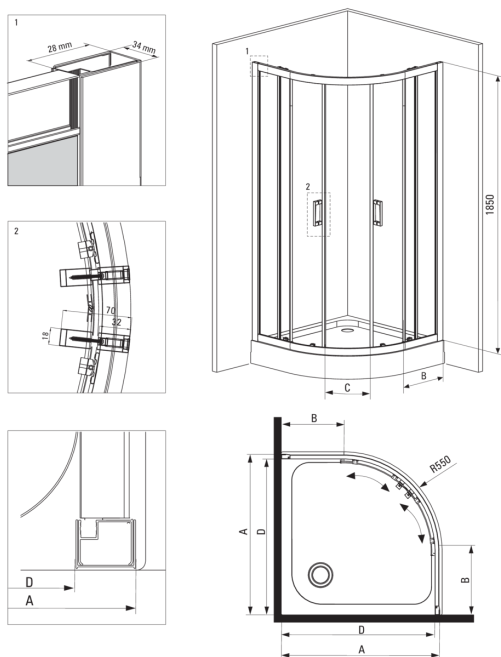

## Duschkabine, halbrund

Artikel-Nr.: KYP\_452K  
 EAN: 5908212066683  
 Farbe: Chrom  
 Garantie [Jahre]: 2

### Kabinen

Form	halbrund
Breite [mm]	800
Länge	800
Höhe	1850
Gehärtetes Glas - Dicke [mm]	5
Glasausführung	Graphit

Model	Size	A (mm)	B (mm)	C (mm)	D (mm)
KYP X52K	800x800	785-795	278	435	755
KYP X51K	900x900	885-895	348	520	855