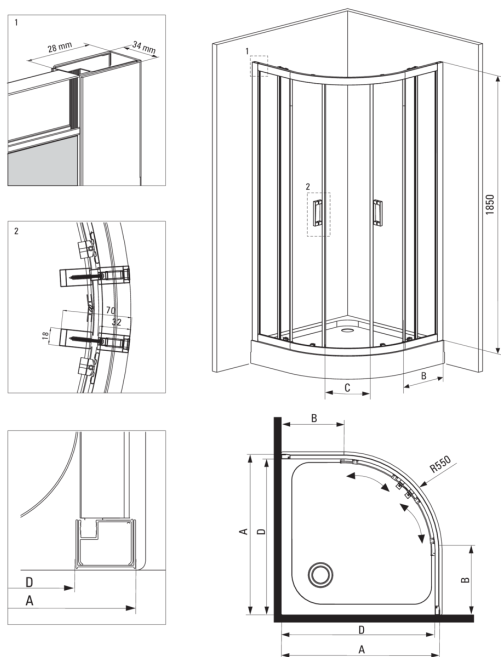

FUNKIA

Duschkabine, halbrund

Artikel-Nr.: KYP_452K
 EAN: 5908212066683
 Farbe: Chrom
 Garantie [Jahre]: 2

Kabinen

Form	halbrund
Breite [mm]	800
Länge	800
Höhe	1850
Gehärtetes Glas - Dicke [mm]	5
Glasausführung	Graphit

Charakteristische Merkmale:

- Nur die besten Materialien, deren Qualität durch Laboruntersuchungen bestätigt wird
- Sicheres und langlebiges gehärtetes Glas
- Untenrollen zur Herausnahme der Türen und lichtere Sauberhaltung
- Abdeckung der Montageelemente
- Kabine kann ohne Duschwanne direkt auf den Fliesen installiert werden
- Spezielles Mittel, das für die zu reinigenden Oberflächen unbedenklich ist
- Profile zum Ausgleich von Wandkrümmungen
- Stoß-, Chemikalien- und Fleckenbeständigkeit gemäß der Norm PN-EN 14428 + A1: 2008, bestätigt durch Tests des Instituts für Keramik und Baustoffe.
- Duschkabine wird ohne Duschwanne verkauft

Model	Size	A (mm)	B (mm)	C (mm)	D (mm)
KYP X52K	800x800	785-795	278	435	755
KYP X51K	900x900	885-895	348	520	855