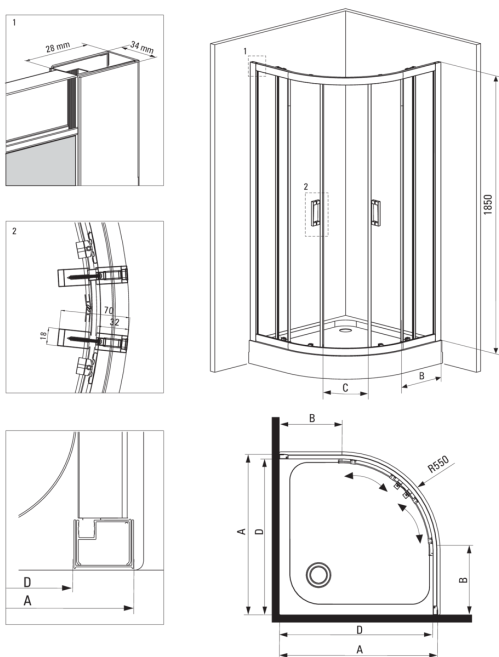

FUNKIA

Душева кабіна, напівкругла

Код продукту: KYP_451K

EAN: 5908212066676

Колір: хром

Гарантія: 2

Кабіни

форма	напівкруглий
Ширина [мм]	900
Довжина [мм]	900
Висота [мм]	1850
товщина скла	5
Оздоблення скла	графітові

Відмінна риса:

- Тільки найкращі матеріали, якість яких ми підтверджуємо дослідженнями в лабораторії
- Безпечне і міцне загартоване скло
- Нижні ролики дозволяють зняти двері і полегшити догляд за кабіною
- Маскування монтажного обладнання
- Можливість установки кабіни без піддону безпосередньо на плитку
- Профілі для вирівнювання кривизни стін
- Ударостійкість і стійкість до хімічних речовин і плям відповідно до стандарту PN-EN 14428 + A1: 2008, підтверджена дослідженнями Інституту кераміки і будівельних матеріалів.
- Душова кабіна продається без піддону

Model	Size	A (mm)	B (mm)	C (mm)	D (mm)
KYP X52K	800x800	785-795	278	435	755
KYP X51K	900x900	885-895	348	520	855