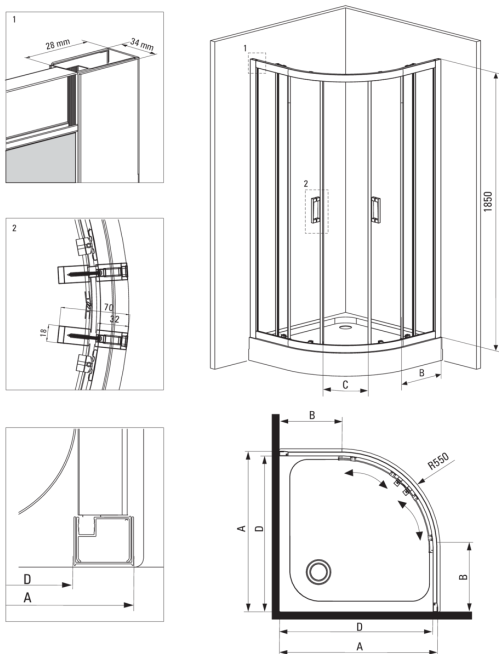

FUNKIA

Душева кабіна, напівкругла

Код продукту: KYP_451K

EAN: 5908212066676

Колір: хром

Гарантія: 2

Кабіни

форма	напівкруглий
Ширина [мм]	900
Довжина [мм]	900
Висота [мм]	1850
товщина скла	5
Оздоблення скла	графітові

Відмінна риса:

- Тільки найкращі матеріали, якість яких ми підтверджуємо дослідженнями в лабораторії
- Безпечне і міцне загартоване скло
- Нижні ролики дозволяють зняти двері і полегшити догляд за кабіною
- Маскування монтажного обладнання
- Можливість установки кабіни без піддону безпосередньо на плитку
- Профілі для вирівнювання кривизни стін
- Ударостійкість і стійкість до хімічних речовин і плям відповідно до стандарту PN-EN 14428 + A1: 2008, підтверджена дослідженнями Інституту кераміки і будівельних матеріалів.
- Душова кабіна продається без піддону

Model	Size	A (mm)	B (mm)	C (mm)	D (mm)
KYP X52K	800x800	785-795	278	435	755
KYP X51K	900x900	885-895	348	520	855