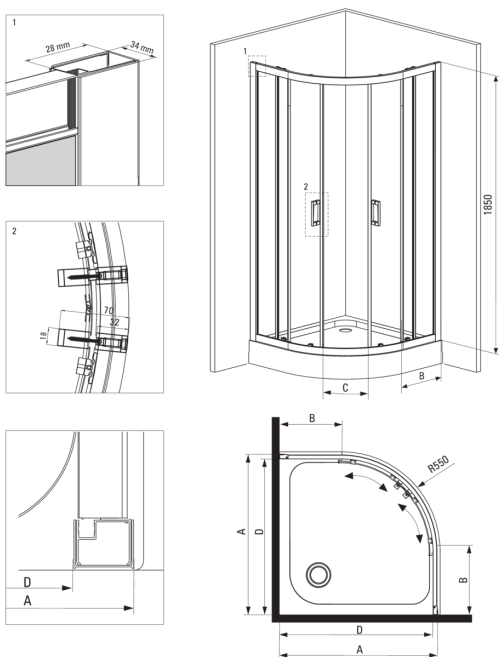

## tuš kabina, polkrožno

koda izdelka: KYP\_451K

EAN: 5908212066676

Barva: krom

Garancija [leta]: 2

### Kabine

oblika	polkrožno
širina [mm]	900
dolžina [mm]	900
višina [mm]	1850
debelina stekla [mm]	5
steklen finiř	grafit

Model	Size	A (mm)	B (mm)	C (mm)	D (mm)
KYP X52K	800x800	785-795	278	435	755
KYP X51K	900x900	885-895	348	520	855