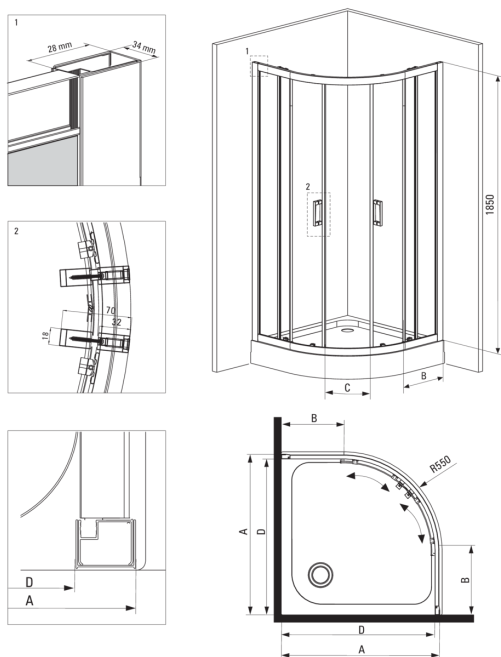

FUNKIA

Душевая кабина, полукруглая

Код товара: KYP_451K

EAN: 5908212066676

Цвет: хром

Гарантия [лет]: 2

Кабины

Форма	полукруглый
Ширина [мм]	900
Длина [мм]	900
Высота [мм]	1850
толщина закаленного стекла	5
Отделка стекла	графитные

Отличительные черты:

- Только лучшие материалы, качество которых подтверждено лабораторными испытаниями
- Безопасное и прочное закаленное стекло
- Нижние ролики позволяют отсоединять дверь и облегчают уход за кабиной
- Маскировка элементов для монтажа
- Возможна установка кабины без поддона, прямо на плитку
- Профили, компенсирующие кривизну стен
- Стойкость к ударам, химическим веществам и окрашиванию в соответствии со стандартом PN-EN 14428+A1:2008, подтверждена испытаниями Института керамики и строительных материалов.
- Корпус продается без поддона

Model	Size	A (mm)	B (mm)	C (mm)	D (mm)
KYP X52K	800x800	785-795	278	435	755
KYP X51K	900x900	885-895	348	520	855