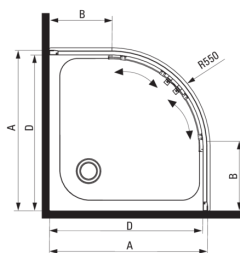

Kabina

Kształt	półokrągły
Szerokość [mm]	900
Długość [mm]	900
Wysokość [mm]	1850
Grubość szkła hartowanego [mm]	5
Wykończenie szkła	grafitowe

Wyróżniki:

- Tylko najlepsze materiały, których jakość potwierdzamy badaniami w laboratorium
- Bezpieczne i wytrzymałe szkło hartowane
- Dolne rolki pozwalają na wypięcie drzwi i łatwiejszą pielęgnację kabiny
- Maskowanie elementów montażowych
- Możliwość zamontowania kabiny bez brodzika, bezpośrednio na płytkach
- Profile niwelujące krzywiznę ścian
- Odporność na uderzenia oraz na chemikalia i płamienie zgodnie z normą PN-EN 14428+A1:2008, potwierdzona badaniami Instytutu Ceramiki i Materiałów Budowlanych.
- Kabina sprzedawana bez brodzika

Model	Size	A (mm)	B (mm)	C (mm)	D (mm)
KYP X52K	800x800	785-795	278	435	755
KYP X51K	900x900	885-895	348	520	855