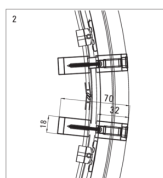

Kabina

Kształt	półokrągły
Szerokość [mm]	900
Długość [mm]	900
Wysokość [mm]	1850
Grubość szkła hartowanego [mm]	5
Wykończenie szkła	grafitowe

Wyróżniki:

- Tylko najlepsze materiały, których jakość potwierdzamy badaniami w laboratorium
- Bezpieczne i wytrzymałe szkło hartowane
- Dolne rolki pozwalają na wypięcie drzwi i łatwiejszą pielęgnację kabiny
- Maskowanie elementów montażowych
- Możliwość zamontowania kabiny bez brodzika, bezpośrednio na płytkach
- Profile niwelujące krzywiznę ścian
- Odporność na uderzenia oraz na chemikalia i płamienie zgodnie z normą PN-EN 14428+A1:2008, potwierdzona badaniami Instytutu Ceramiki i Materiałów Budowlanych.
- Kabina sprzedawana bez brodzika

Model	Size	A (mm)	B (mm)	C (mm)	D (mm)
KYP X52K	800x800	785-795	278	435	755
KYP X51K	900x900	885-895	348	520	855