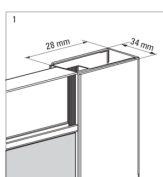

Kabina

Kształt	półokrągły
Szerokość [mm]	900
Długość [mm]	900
Wysokość [mm]	1850
Grubość szkła hartowanego [mm]	5
Wykończenie szkła	grafitowe

Wyróżniki:

- Tylko najlepsze materiały, których jakość potwierdzamy badaniami w laboratorium
- Bezpieczne i wytrzymałe szkło hartowane
- Dolne rolki pozwalają na wypięcie drzwi i łatwiejszą pielęgnację kabiny
- Maskowanie elementów montażowych
- Możliwość zamontowania kabiny bez brodzika, bezpośrednio na płytkach
- Profile niwelujące krzywiznę ścian
- Odporność na uderzenia oraz na chemikalia i płamienie zgodnie z normą PN-EN 14428+A1:2008, potwierdzona badaniami Instytutu Ceramiki i Materiałów Budowlanych.
- Kabina sprzedawana bez brodzika

Model	Size	A (mm)	B (mm)	C (mm)	D (mm)
KYP X52K	800x800	785-795	278	435	755
KYP X51K	900x900	885-895	348	520	855