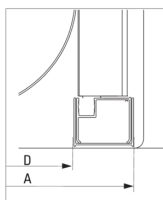

FUNKIA

Kabina prysznicowa półokrągła

Kod produktu: KYP_451K

EAN: 5908212066676

Kolor: chrom

Gwarancja [lata]: 2

Cena Netto: 1137,40 zł
Cena Brutto: 1399,00 zł

deante

Kabina

Kształt	półokrągły
Szerokość [mm]	900
Długość [mm]	900
Wysokość [mm]	1850
Grubość szkła hartowanego [mm]	5
Wykończenie szkła	grafitowe

Wyróżniki:

- Tylko najlepsze materiały, których jakość potwierdzamy badaniami w laboratorium
- Bezpieczne i wytrzymałe szkło hartowane
- Dolne rolki pozwalają na wypięcie drzwi i łatwiejszą pielęgnację kabiny
- Maskowanie elementów montażowych
- Możliwość zamontowania kabiny bez brodzika, bezpośrednio na płytkach
- Profile niwelujące krzywiznę ścian
- Odporność na uderzenia oraz na chemikalia i płamienie zgodnie z normą PN-EN 14428+A1:2008, potwierdzona badaniami Instytutu Ceramiki i Materiałów Budowlanych.
- Kabina sprzedawana bez brodzika

Model	Size	A (mm)	B (mm)	C (mm)	D (mm)
KYP X52K	800x800	785-795	278	435	755
KYP X51K	900x900	885-895	348	520	855