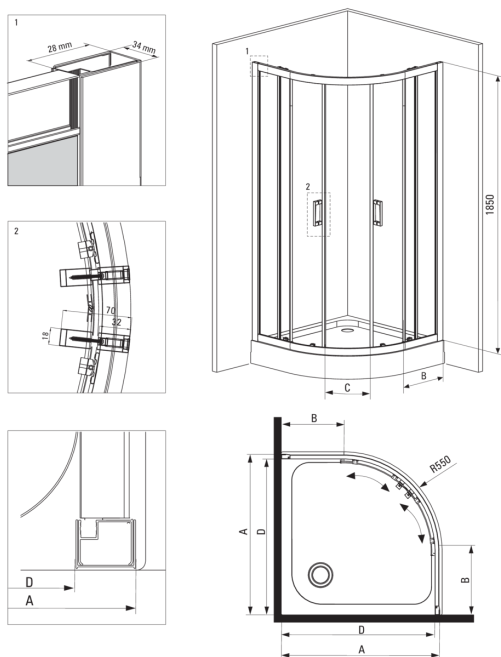

### Kabinok

Alak	félköríves
Szélesség [mm]	900
Hosszúság [mm]	900
Magasság [mm]	1850
Az edzett üveg vastagsága [mm]	5
Üveg kivitelezése	grafit

### Kiemelések:

- Csak a legjobb alapanyagokból, amelyek minőségét laboratóriumi vizsgálatok igazolták
- Biztonságos és tartós edzett üveg
- Az alsó görgők lehetővé teszik az ajtó leválasztását és a termék könnyebb tisztítását
- Szerelési elemek burkolata
- Lehetőség a kabin zuhanytálca nélküli felszerelésére, közvetlenül a csempeire
- A profilrendszer lehetővé teszi a beszerelést egyenes falakra is
- Ütés-, vegyszer- és foltosodás a PN-EN 14428 + A1: 2008 szabvány szerint, a Kerámia- és Építőanyag-intézet tesztjei igazolják.
- A zuhanykabin zuhanytálca nélkül kapható

Model	Size	A (mm)	B (mm)	C (mm)	D (mm)
KYP X52K	800x800	785-795	278	435	755
KYP X51K	900x900	885-895	348	520	855