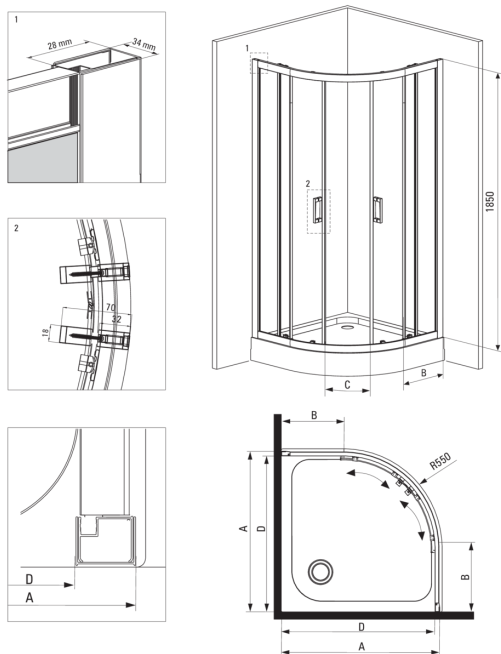

FUNKIA

Душева кабіна, напівкругла

Код продукту: KYP_052K

EAN: 5908212008638

Колір: хром

Гарантія: 2

Кабіни

форма	напівкруглий
Ширина [мм]	800
Довжина [мм]	800
Висота [мм]	1850
товщина скла	5
Оздоблення скла	прозорий

Відмінна риса:

- Тільки найкращі матеріали, якість яких ми підтверджуємо дослідженнями в лабораторії
- Безпечне і міцне загартоване скло
- Нижні ролики дозволяють зняти двері і полегшити догляд за кабіною
- Маскування монтажного обладнання
- Можливість установки кабіни без піддону безпосередньо на плитку
- Пропонуємо спеціальний засіб, безпечний для очищуваних поверхонь
- Профілі для вирівнювання кривизни стін
- Ударостійкість і стійкість до хімічних речовин і плям відповідно до стандарту PN-EN 14428 + A1: 2008, підтверджена дослідженнями Інституту кераміки і будівельних матеріалів.
- Душова кабіна продається без піддону

Model	Size	A (mm)	B (mm)	C (mm)	D (mm)
KYP X52K	800x800	785-795	278	435	755
KYP X51K	900x900	885-895	348	520	855