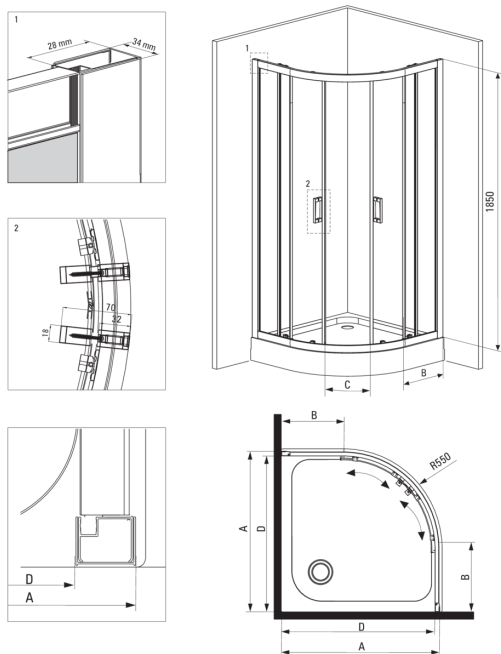

FUNKIA

tuš kabina, polkrožno

koda izdelka: KYP_052K

EAN: 5908212008638

Barva: krom

Garancija [leta]: 2

Kabine

oblika	polkrožno
širina [mm]	800
dolžina [mm]	800
višina [mm]	1850
debelina stekla [mm]	5
steklen finiř	transparenten

karakteristike:

- Samo najboljši materiali, katerih kakovost je potrjena z laboratorijskimi testi
- Varno in trpežno kaljeno steklo
- Spodnja kolesa omogočajo odstranitev vrat in lažje čiščenje kabine
- Maskirni montažni elementi
- Možnost vgradnje kabine brez tuš kadi, neposredno na ploščice
- V ponudbi Deante imamo tudi varna namenska čistila
- Profili za izravnavo ukrivljenosti sten
- Odpornost na udarce, kemikalije in madeže v skladu s standardom PN-EN 14428+A1:2008, potrjena s testi Inštituta za keramiko in gradbene materiale.
- Ohišje se prodaja brez pladnja

Model	Size	A (mm)	B (mm)	C (mm)	D (mm)
KYP X52K	800x800	785-795	278	435	755
KYP X51K	900x900	885-895	348	520	855