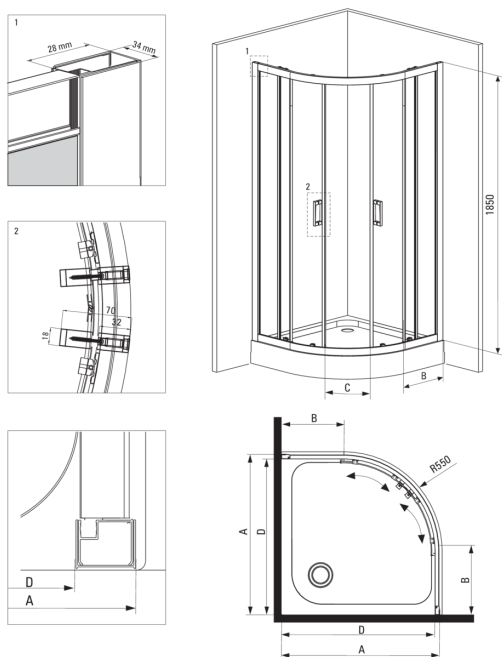

FUNKIA
 Душевая кабина,
 полукруглая

Код товара: KYP_052K

EAN: 5908212008638

Цвет: хром

Гарантия [лет]: 2

Кабины

Форма	полукруглый
Ширина [мм]	800
Длина [мм]	800
Высота [мм]	1850
толщина закаленного стекла	5
Отделка стекла	прозрачный

Отличительные черты:

- Только лучшие материалы, качество которых подтверждено лабораторными испытаниями
- Безопасное и прочное закаленное стекло
- Нижние ролики позволяют отсоединять дверь и облегчают уход за кабиной
- Маскировка элементов для монтажа
- Возможна установка кабины без поддона, прямо на плитку
- Специальное средство, безопасное для очищаемых поверхностей
- Профили, компенсирующие кривизну стен
- Стойкость к ударам, химическим веществам и окрашиванию в соответствии со стандартом PN-EN 14428+A1:2008, подтверждена испытаниями Института керамики и строительных материалов.
- Корпус продается без поддона

Model	Size	A (mm)	B (mm)	C (mm)	D (mm)
KYP X52K	800x800	785-795	278	435	755
KYP X51K	900x900	885-895	348	520	855