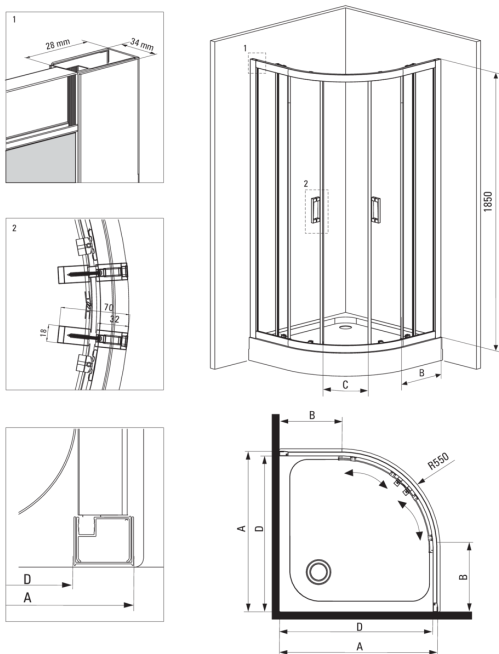

## Cabină de duș, semicerc

Codul produsului: KYP\_052K

EAN: 5908212008638

Culoarea: cromat

Garanție [ani]: 2

### Cabine

Formă	semicerc
Lățime [mm]	800
Lungimea [mm]	800
Înălțime [mm]	1850
Grosime sticlă [mm]	5
Finisaj sticlă	transparent

### Caracteristici:

- Doar cele mai bune materiale, a căror calitate a fost certificată prin teste de laborator
- Sticlă securizată sigură și rezistentă
- Rolele inferioare permit detașarea ușii și întreținerea ușoară a produsului.
- Mascarea elementelor de montaj
- Posibilitate de instalare a cabinei fără cădiță de duș, direct pe gresie
- Agent de curățare special, sigur pentru suprafețele curățate
- Profilele nivelează curbura pereților
- Rezistență la impact, substanțe chimice și pete conform standardului PN-EN 14428+A1:2008, certificată prin teste făcute de Institutul de Materiale de Construcții și Ceramică
- Cabina este fără cădiță de duș

Model	Size	A (mm)	B (mm)	C (mm)	D (mm)
KYP X52K	800x800	785-795	278	435	755
KYP X51K	900x900	885-895	348	520	855